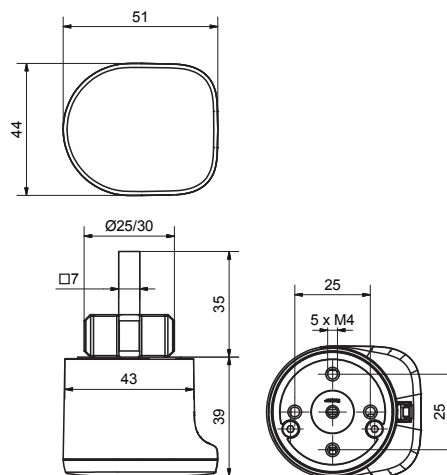

3495/3496 Masszeichnung Dimensions 3496.1 Masszeichnung Dimensions