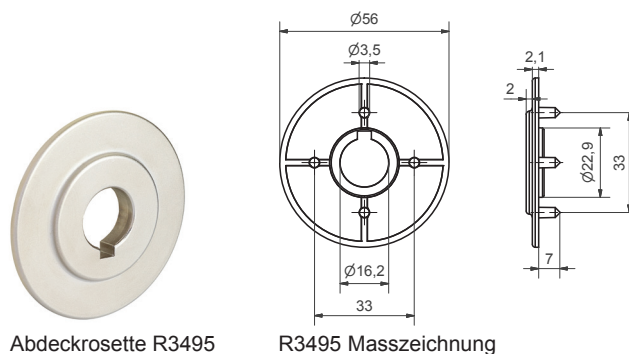

Passend zu Oliven:

- 3413/14
- 3413.2/14.2
- 3417/18
- 3481/82
- 3483/84
- 3489/90
- 3493/94
- 3495/96

Kartenleser KLE3495

Abdeckrosette R3495

R3495 Masszeichnung