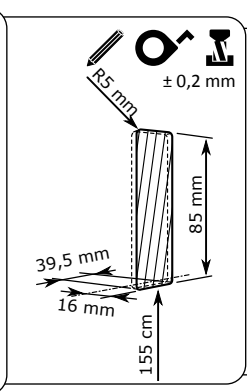

1x 2x

ekey

MONTAGEANLEITUNG
MOUNTING INSTRUCTIONS
MONTÁŽNÍ NÁVOD
NOTICE DE MONTAGE
ISTRUZIONI DI MONTAGGIO
MONTAGEAANWIJZING
NAVODILA ZA MONTAŽO

ID26/359: Version: 6, 23.06.2014
<http://www.ekey.net/downloads>

1x 1x 3x

VERKABELUNGSPLAN
 WIRING DIAGRAM
 SCHÉMA ZAPOJENÍ
 SCHÉMA DE CÂBLAGE
 SCHEMA DI CABLAGGIO
 BEKABELINGSPLAN
 SCHEMA ZAPOJENIA
 NAČRT OŽIČENJA

ID26/359: Version: 6, 23.06.2014
<http://www.ekey.net/downloads>