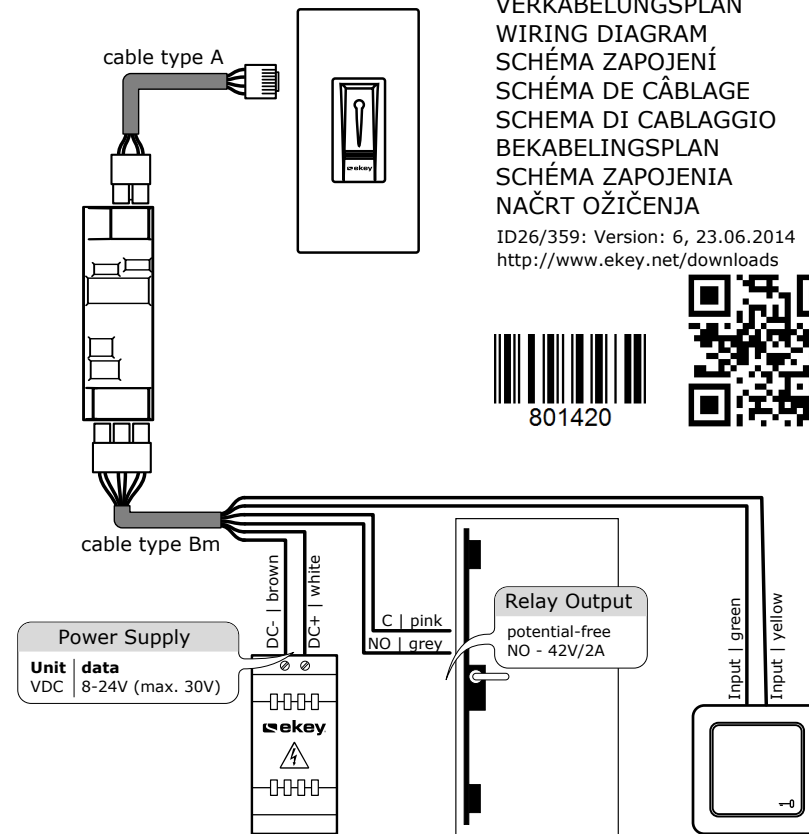

1x 2x

ekey

MONTAGEANLEITUNG
MOUNTING INSTRUCTIONS
MONTÁŽNÍ NÁVOD
NOTICE DE MONTAGE
ISTRUZIONI DI MONTAGGIO
MONTAGEAANWIJZING
NAVODILA ZA MONTAŽO

ID26/359: Version: 6, 23.06.2014
<http://www.ekey.net/downloads>

1x 1x 3x

VERKABELUNGSPLAN
 WIRING DIAGRAM
 SCHÉMA ZAPOJENÍ
 SCHÉMA DE CÂBLAGE
 SCHEMA DI CABLAGGIO
 BEKABELINGSPLAN
 SCHEMA ZAPOJENIA
 NAČRT OŽIČENJA

ID26/359: Version: 6, 23.06.2014
<http://www.ekey.net/downloads>