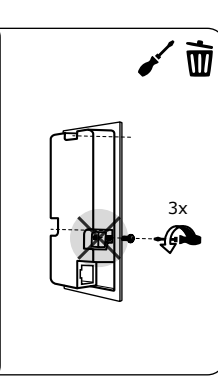

1x 2x

ekey

MONTAGEANLEITUNG
MOUNTING INSTRUCTIONS
MONTÁŽNÍ NÁVOD
NOTICE DE MONTAGE
ISTRUZIONI DI MONTAGGIO
MONTAGEAANWIJZING
NAVODILA ZA MONTAŽO

ID26/359: Version: 6, 23.06.2014
<http://www.ekey.net/downloads>

1x 1x 3x

VERKABELUNGSPLAN
 WIRING DIAGRAM
 SCHÉMA ZAPOJENÍ
 SCHÉMA DE CÂBLAGE
 SCHEMA DI CABLAGGIO
 BEKABELINGSPLAN
 SCHEMA ZAPOJENIA
 NAČRT OŽIČENJA

ID26/359: Version: 6, 23.06.2014
<http://www.ekey.net/downloads>