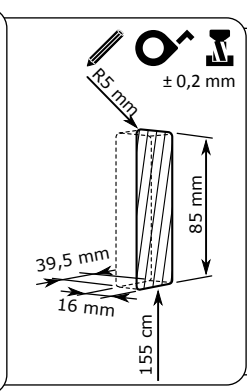

1x 2x

ekey

MONTAGEANLEITUNG
MOUNTING INSTRUCTIONS
MONTÁŽNÍ NÁVOD
NOTICE DE MONTAGE
ISTRUZIONI DI MONTAGGIO
MONTAGEAANWIJZING
NAVODILA ZA MONTAŽO

ID26/359: Version: 6, 23.06.2014
<http://www.ekey.net/downloads>

1x 1x 3x

VERKABELUNGSPLAN
 WIRING DIAGRAM
 SCHÉMA ZAPOJENÍ
 SCHÉMA DE CÂBLAGE
 SCHEMA DI CABLAGGIO
 BEKABELINGSPLAN
 SCHEMA ZAPOJENIA
 NAČRT OŽIČENJA

ID26/359: Version: 6, 23.06.2014
<http://www.ekey.net/downloads>