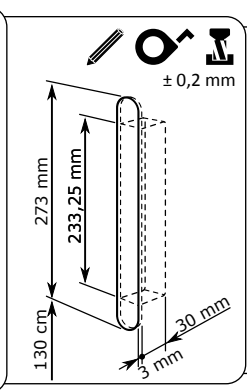

1x 2x

ekey

MONTAGEANLEITUNG
MOUNTING INSTRUCTIONS
MONTÁŽNÍ NÁVOD
NOTICE DE MONTAGE
ISTRUZIONI DI MONTAGGIO
MONTAGEAANWIJZING
NAVODILA ZA MONTAŽO

ID26/359: Version: 6, 23.06.2014
<http://www.ekey.net/downloads>

1x 1x 3x

VERKABELUNGSPLAN
 WIRING DIAGRAM
 SCHÉMA ZAPOJENÍ
 SCHÉMA DE CÂBLAGE
 SCHEMA DI CABLAGGIO
 BEKABELINGSPLAN
 SCHEMA ZAPOJENIA
 NAČRT OŽIČENJA

ID26/359: Version: 6, 23.06.2014
<http://www.ekey.net/downloads>