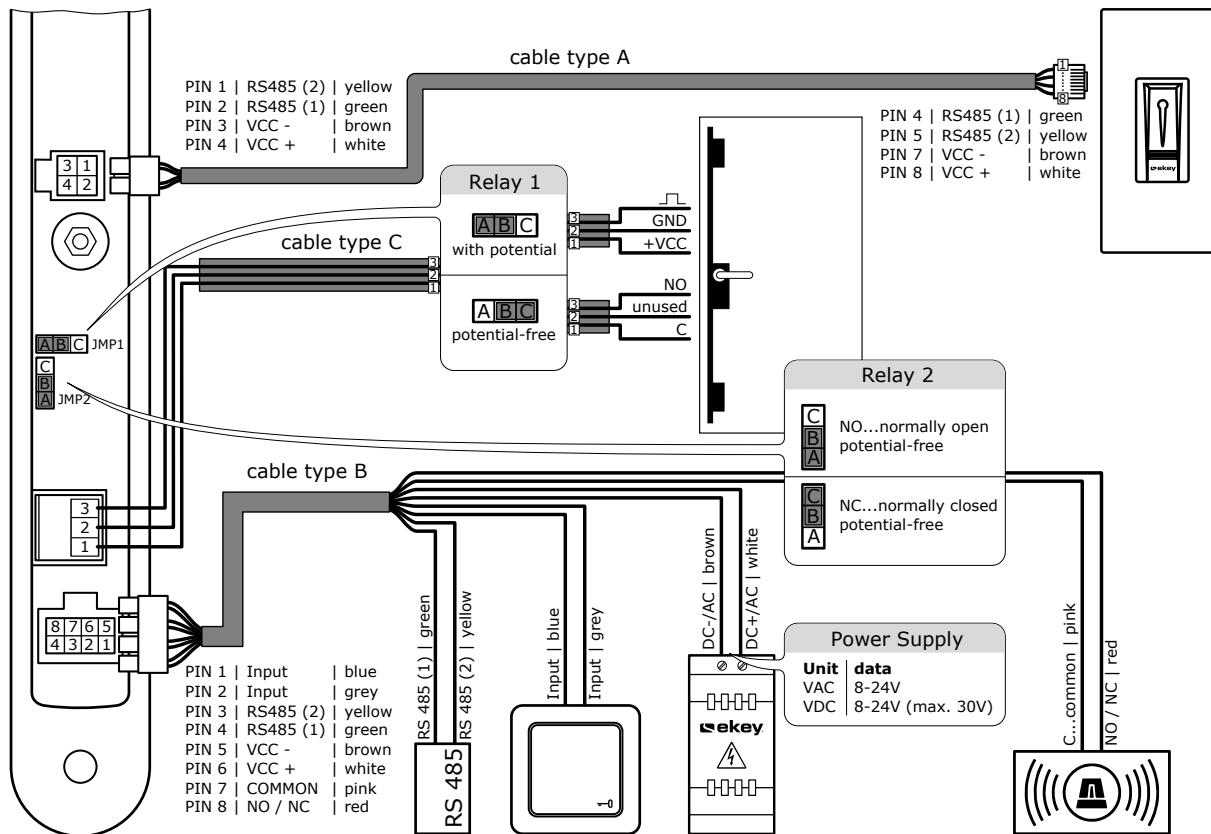

1x 2x

ekey

MONTAGEANLEITUNG
MOUNTING INSTRUCTIONS
MONTÁŽNÍ NÁVOD
NOTICE DE MONTAGE
ISTRUZIONI DI MONTAGGIO
MONTAGEAANWIJZING
NAVODILA ZA MONTAŽO

ID26/359: Version: 6, 23.06.2014
<http://www.ekey.net/downloads>

1x 1x 3x

VERKABELUNGSPLAN
 WIRING DIAGRAM
 SCHÉMA ZAPOJENÍ
 SCHÉMA DE CÂBLAGE
 SCHEMA DI CABLAGGIO
 BEKABELINGSPLAN
 SCHEMA ZAPOJENIA
 NAČRT OŽIČENJA

ID26/359: Version: 6, 23.06.2014
<http://www.ekey.net/downloads>