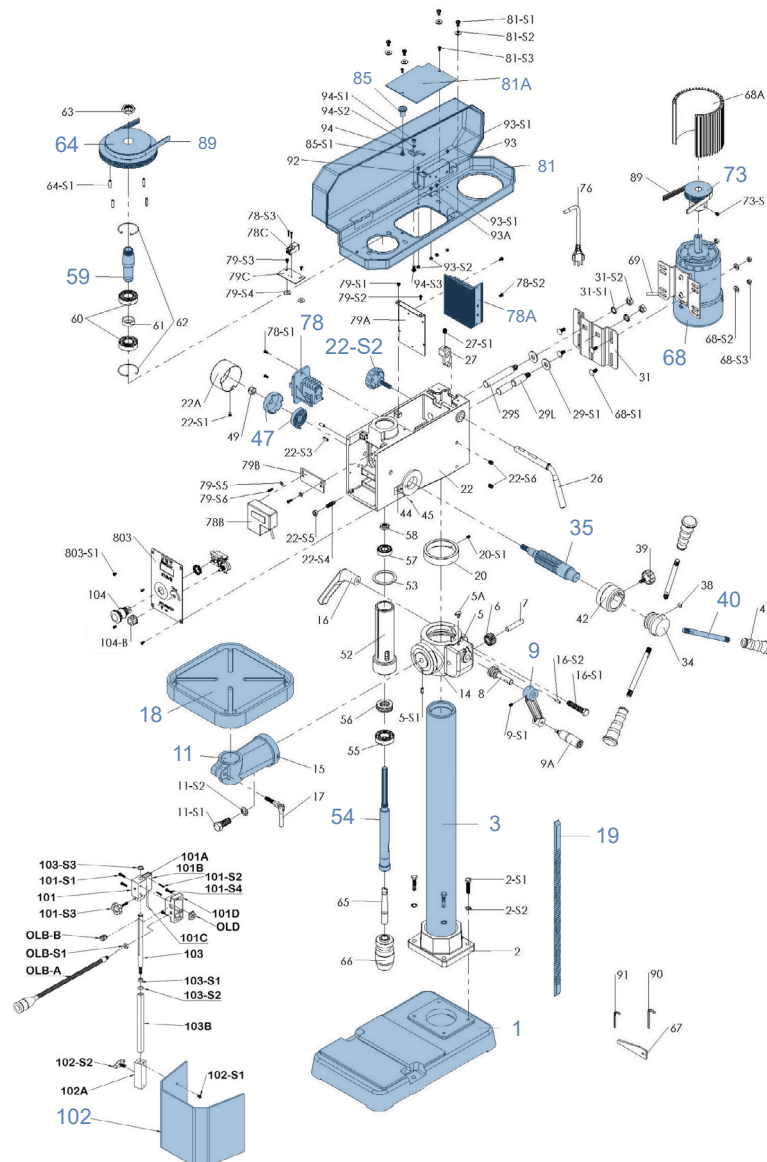

**TISCHBOHRMASCHINE BM-40V  
PERCEUSE D'ÉTABLI BM-40V**

**Art. Nr. 659457 | Art. N° 659457**

BM-40V

Pos	Art.Nr. Art. N°	Artikel DE	Article FR	Details/Inhalt Détails/Contenu
1	162656	ALDURO Standfuss	ALDURO Cadre	Pos. 1
3	162661	ALDURO Säule Satz	ALDURO Jeu de piliers	Pos. 2, 2-S1, 2-S2, 3
9	659774	ALDURO Handkurbel Satz	ALDURO Jeu de manivelle	Pos. 9, 9A, 9S-1, 16, 16-S1, 16-S2
11	728822	ALDURO Tischarmhalterung Satz	ALDURO Jeu de support de table	Pos. 5, 5A, 5-S1, 6, 7, 8, 11, 11-S1, 11-S2, 14, 15, 17
18	728820	ALDURO Arbeitstisch	ALDURO Table de travail	Pos. 18
19	728821	ALDURO Zahnstangen Satz	ALDURO Jeu de crémaillères	Pos. 19, 20, 20-S1
22-S2	162662	ALDURO Drehknopf	ALDURO Bouton rotatif	Pos. 22-S2
35	113012	ALDURO Zugspindel Satz	ALDURO Jeu de broches de traction	Pos. 34, 35, 38, 39, 42
40	162664	ALDURO Vorschubgriff Satz	ALDURO Jeu de poignée d'alimentation	Pos. 40, 41
47	162666	ALDURO Feder Satz	ALDURO Jeu de plumes	Pos. 22A, 22-S1, 22-S3, 47, 49
54	162667	ALDURO Spindel Satz	ALDURO Jeu de broches	Pos. 52, 53, 54, 55, 56, 57, 58
59	162668	ALDURO Spindelpinole Satz	ALDURO Jeu de plumes de broche	Pos. 59, 60, 61, 62
64	162669	ALDURO Spindelriemenscheibe Satz	ALDURO Jeu de poulies de broche	Pos. 63, 64, 64-S1
68	729242	ALDURO Motor Satz	ALDURO Jeu de moteurs	Pos. 68