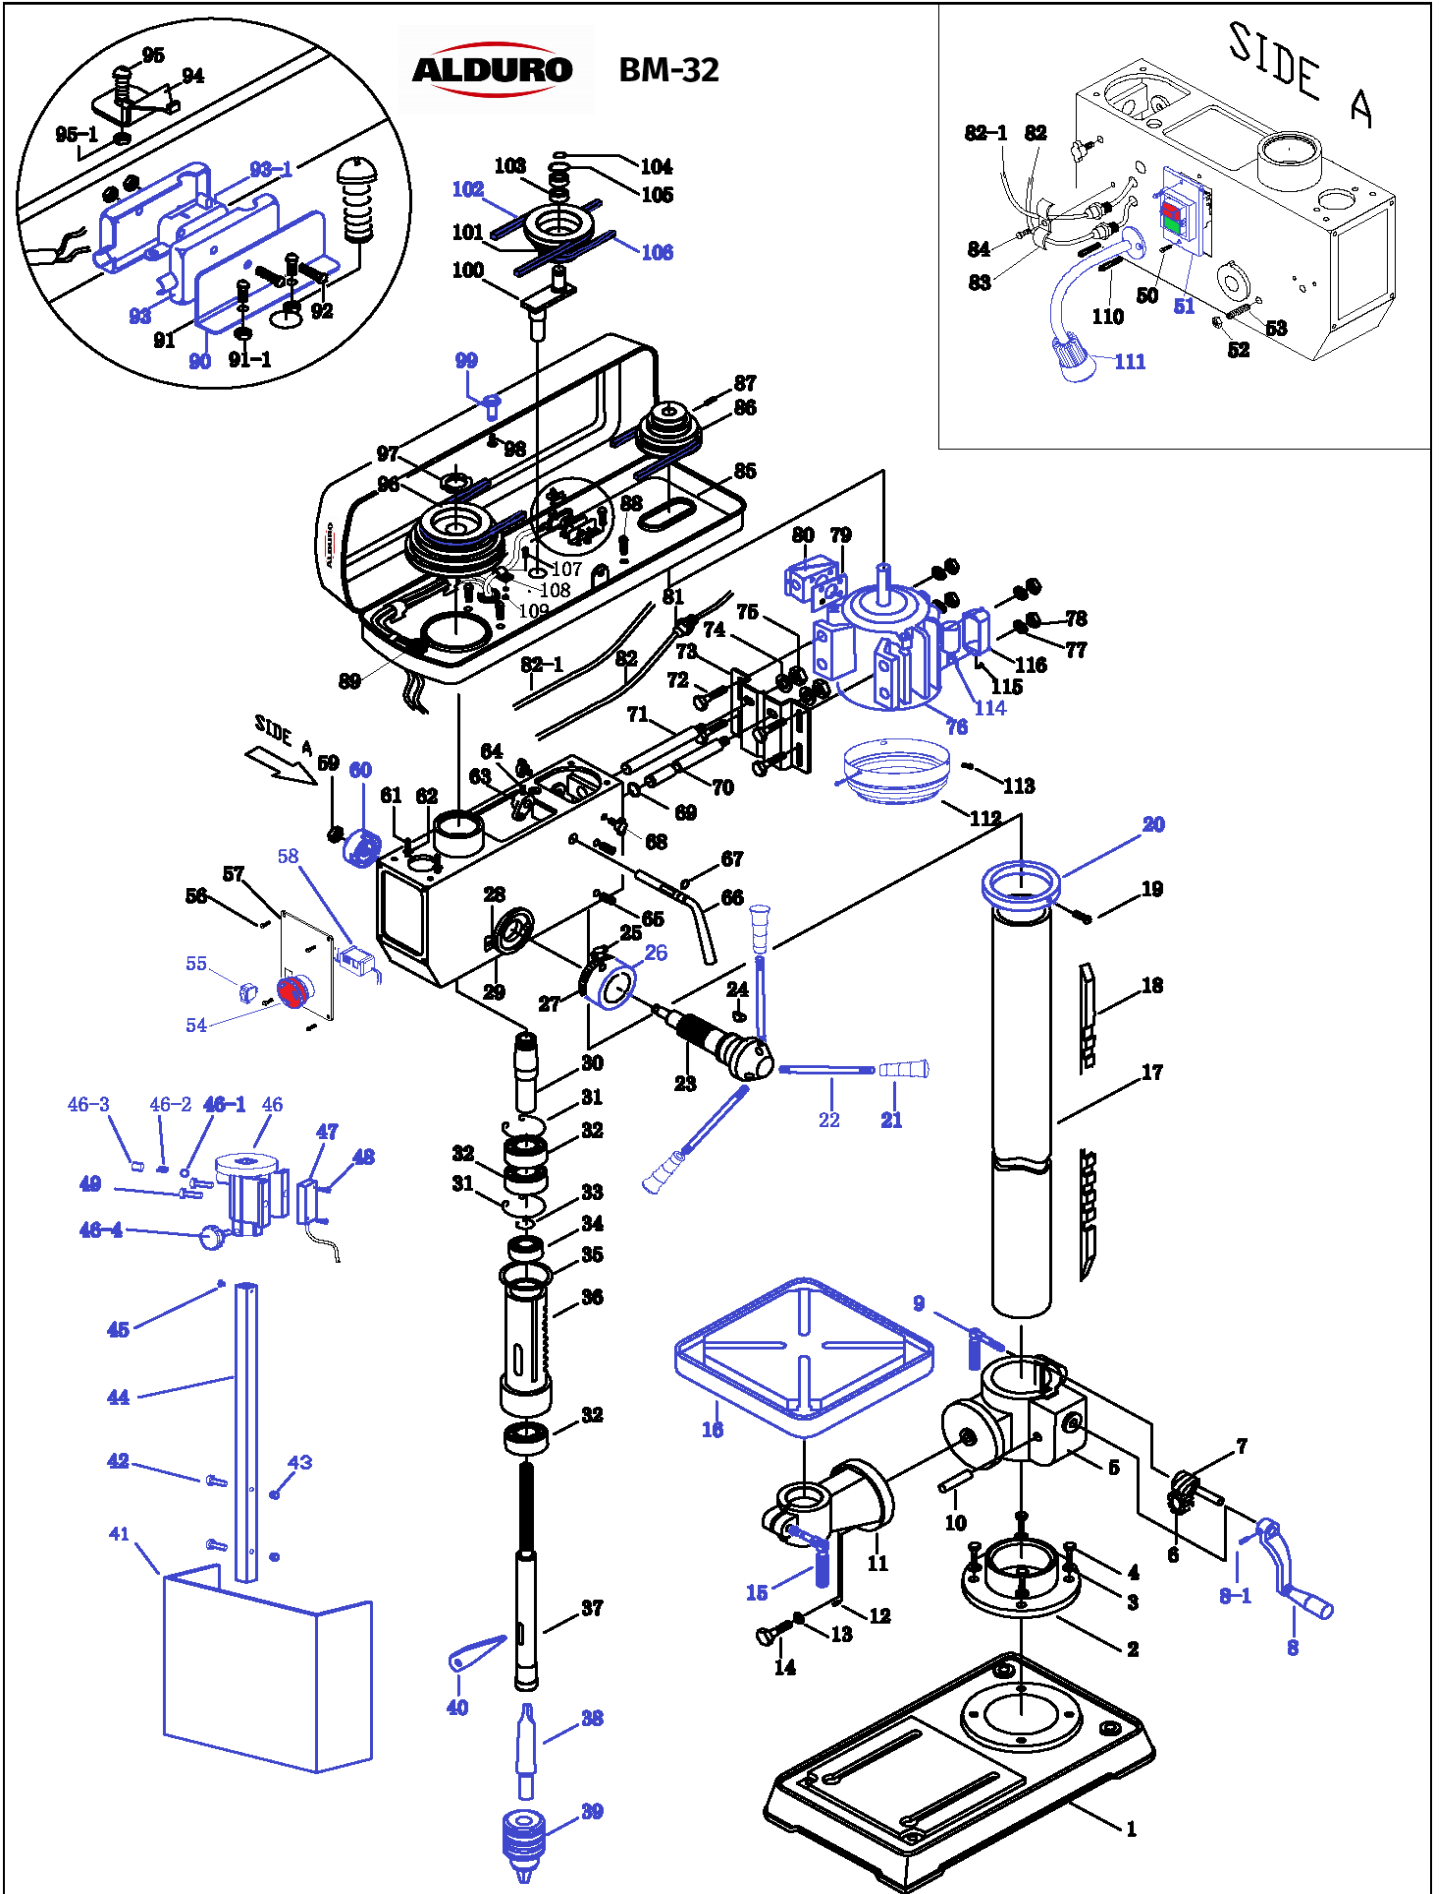

März 2023

TISCHBOHRMASCHINE PERCEUSE D'ÉTABLI

Art. Nr. 659452/659454 BM-32 230V/400V

No.	Beschreibung D	Description F	Spezifikation/Spécification	Art.	st./pce.
1	Standfuss	Base		*	1
2	Säulenflansch	Flasque		*	1
3	U-Scheibe	Rondelle	Ø10mm	*	4
4	Schraube	Vis	M10x25mm	*	4
5	Flansch	Flasque		2004800	1
6	Schneckenrad	Engrenage		2004800	1
7	Schnecke	Vis sans fin		2004800	1
8	Kurbel	Levier		659864	1
8-1	Madenschraube	Vis sans tête		659864	1
9	Spannhebel	Levier de serrage	M12	219603	1
10	Bolzen	Boulon		2004800	1
11	Tischflansch	Flasque de table		2004797	1
12	Stift	Goupille		2004797	1
13	U-Scheibe	Rondelle		2004797	1
14	Schraube	Vis		2004797	1
15	Spannhebel	Levier de serrage	M10	214801	1
16	Tisch	Table	Ø48mm 270x270mm	127480	1
17	Säule	Colonne		*	1
18	Zahnstange	Arbre denté		2004798	1
19	Schraube	Vis	M5x12	*	1
20	Ring	Boucle	Ø80mm	660019	1
21	Griff	Poignée	M12	659708	3
22	Griffstange	Barre poignée	2xM12	659732	3
23	Zentralwelle	Arbre centrale		2004799	1
24	Keil	Chasse cône		2004799	1
25	Flügelschraube	Vis à ailettes	M8x16	*	1
26	Skalenring	Boucle de échelle graduée		383490	1
27	Skala	Échelle graduée		*	1
28	Pfeil	Repère		*	1
29	Maschinenkopf	Fronton		*	1
30	Pouliehülse	Manche de poulie		*	1
31	Federring	Bague élastique	Ø54mm	*	2
32	Kugellager	Roulement	6205-2Z	*	3
33	Seegerring	Circlip	Ø13mm	*	1