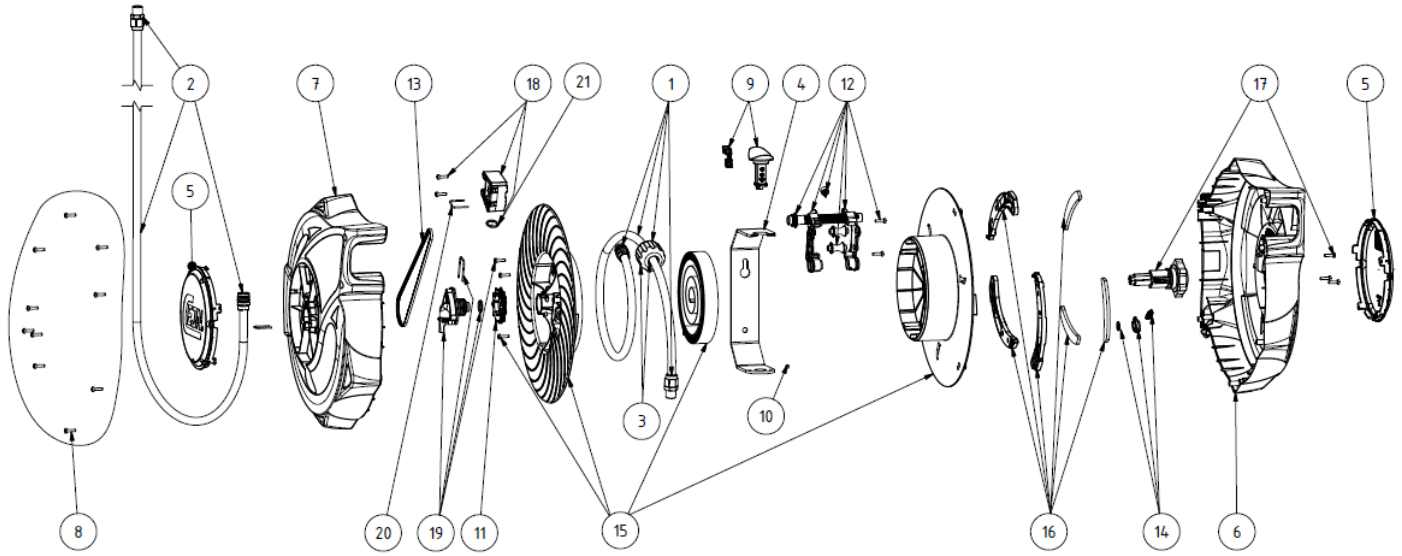

Spare Parts Reels – Closed Matrix

HOSE COMPLETE AIR

No.	ID x OD [mm]. Length [m]	6.5 x 10. 10	8 x 12. 7	8 x 12. 10	8 x 12. 17
1	R male thread (Suitable for reel)	19 911 5502 (19 911 2010)	19 911 5510 (19 911 2020)	19 911 5512 (19 911 2022)	19 911 5518 (19 911 2120)
1	NPT male thread (Suitable for reel)	19 911 5503 (19 911 2011)	19 911 5511 (19 911 2021)	19 911 5513 (19 911 2023)	19 911 5519 (19 911 2121)
1	Coupling eSafe 300 (Suitable for reel)			19 911 5514 (19 911 2080)	19 911 5526 (19 911 2180)
1	Coupling eSafe 310 (Suitable for reel)			19 911 5515 (19 911 2081)	19 911 5527 (19 911 2181)
1	Coupling eSafe 320 (Suitable for reel)	19 911 5504 (19 911 2012)		19 911 5516 (19 911 2082)	19 911 5528 (19 911 2182)
1	Coupling eSafe 315 (Suitable for reel)	19 911 5505 (19 911 2013)		19 911 5517 (19 911 2083)	19 911 5529 (19 911 2183)
1	Coupling eSafe 410 (Suitable for reel)				
No.	ID x OD [mm]. Length [m]	9,5 x 13,5. 14	11x16. 5	11 x 16. 10	13 x 18. 8
1	R male thread (Suitable for reel)	19 911 5536 (19 911 2130)	19 911 5586 (19 911 2040)	19 911 5546 (19 911 2140)	19 911 5556 (19 911 2150)
1	NPT male thread (Suitable for reel)	19 911 5537 (19 911 2131)	19 911 5587 (19 911 2041)	19 911 5547 (19 911 2141)	19 911 5557 (19 911 2151)
1	Coupling eSafe 300 (Suitable for reel)	19 911 5566 (19 911 2160)			
1	Coupling eSafe 310 (Suitable for reel)	19 911 5567 (19 911 2161)			
1	Coupling eSafe 320 (Suitable for reel)	19 911 5568 (19 911 2162)	19 911 5588 (19 911 2042)	19 911 5548 (19 911 2142)	19 911 5558 (19 911 2152)
1	Coupling eSafe 315 (Suitable for reel)	19 911 5569 (19 911 2163)	19 911 5585 (19 911 2043)	19 911 5545 (19 911 2143)	
1	Coupling eSafe 410 (Suitable for reel)		19 911 5589 (19 911 2044)	19 911 5549 (19 911 2144)	19 911 5559 (19 911 2154)