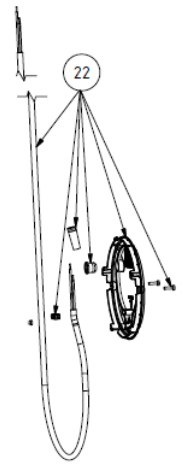

Spare Parts Reels – Closed Matrix

HOSE COMPLETE AIR

No.	ID x OD [mm]. Length [m]	6.5 x 10. 10	8 x 12. 7	8 x 12. 10	8 x 12. 17
1	R male thread (Suitable for reel)	19 911 5502 (19 911 2010)	19 911 5510 (19 911 2020)	19 911 5512 (19 911 2022)	19 911 5518 (19 911 2120)
1	NPT male thread (Suitable for reel)	19 911 5503 (19 911 2011)	19 911 5511 (19 911 2021)	19 911 5513 (19 911 2023)	19 911 5519 (19 911 2121)
1	Coupling eSafe 300 (Suitable for reel)			19 911 5514 (19 911 2080)	19 911 5526 (19 911 2180)
1	Coupling eSafe 310 (Suitable for reel)			19 911 5515 (19 911 2081)	19 911 5527 (19 911 2181)
1	Coupling eSafe 320 (Suitable for reel)	19 911 5504 (19 911 2012)		19 911 5516 (19 911 2082)	19 911 5528 (19 911 2182)
1	Coupling eSafe 315 (Suitable for reel)	19 911 5505 (19 911 2013)		19 911 5517 (19 911 2083)	19 911 5529 (19 911 2183)
1	Coupling eSafe 410 (Suitable for reel)				
No.	ID x OD [mm]. Length [m]	9,5 x 13,5. 14	11x16. 5	11 x 16. 10	13 x 18. 8
1	R male thread (Suitable for reel)	19 911 5536 (19 911 2130)	19 911 5586 (19 911 2040)	19 911 5546 (19 911 2140)	19 911 5556 (19 911 2150)
1	NPT male thread (Suitable for reel)	19 911 5537 (19 911 2131)	19 911 5587 (19 911 2041)	19 911 5547 (19 911 2141)	19 911 5557 (19 911 2151)
1	Coupling eSafe 300 (Suitable for reel)	19 911 5566 (19 911 2160)			
1	Coupling eSafe 310 (Suitable for reel)	19 911 5567 (19 911 2161)			
1	Coupling eSafe 320 (Suitable for reel)	19 911 5568 (19 911 2162)	19 911 5588 (19 911 2042)	19 911 5548 (19 911 2142)	19 911 5558 (19 911 2152)
1	Coupling eSafe 315 (Suitable for reel)	19 911 5569 (19 911 2163)	19 911 5585 (19 911 2043)	19 911 5545 (19 911 2143)	
1	Coupling eSafe 410 (Suitable for reel)		19 911 5589 (19 911 2044)	19 911 5549 (19 911 2144)	19 911 5559 (19 911 2154)