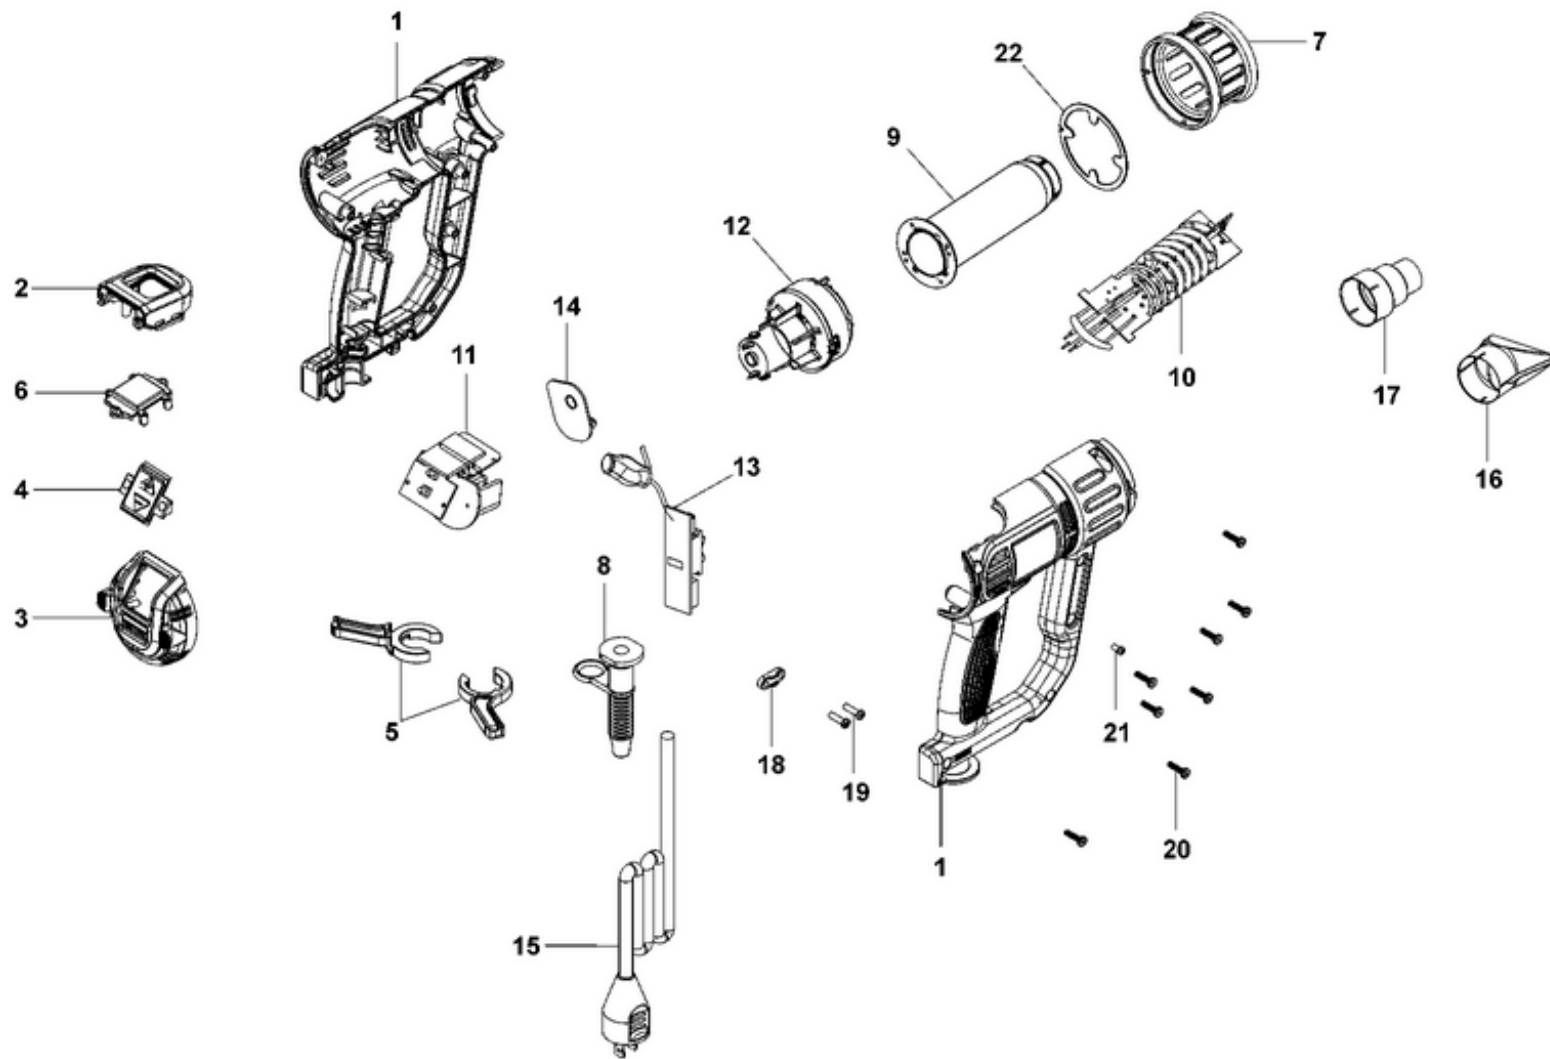

Artikel Article	Nr. No	Beschreibung Désignation			Menge Quantité
1	N035367	GEHAEUSEPAAR	CARCASSE (PAIRE)	ASS. CORPO	1
2	N035370	DECKEL	COUVERCLE	COPERTURA	1
3	N035372	HINTERE ABDECKUNG	COUVERCLE ARRIERE	COPERTURA POSTERIORE	1
4	N035378	KNOPF	BOUTON	PULSANTE	1
5	N021193	BEIN ZSB	S/ENS PIED	ASS. GAMBA	1
6	N035379	ABDECKUNG	COUVERCLE	COPERTURA	1
7	N020498	VORDERRING	BAGUE NEZ	ANELLO ANTERIORE	1
8	N020499	KABELTUELLE	PASSE CABLE	CORD PROTECTOR	1
9	N021195	ROHR	TUBE	TUBO	1
10	N188067	HEIZELEMENT	ELEMENT CHAUFFANT	HEATING ELEMENT	1
11	N035385	REGLER	PINCE	MORSETTO	1
12	N020513	MOTOR + LUEFTER	MOTEUR & VENTILAT.	ASS. MOTORE C/VENT.	1
13	N188064	SCHALTER + PCB ZSB	S/E INTER+CIRCUIT	ASS.INTER. E MODULO	1
14	N020508	PCB ZSB	S/E CIRCUIT IMPRI.	ASS. MODULO	1
15	N020520	KABELSATZ	CORDON	CAVO CON SPINA	1
16	661251-00	DREIECKSDEUSE	BUSE TRIANGULAIRE	UGELLO TRIANGOLARE	1
17	661252-00	DUESE	EMBOUT	UGELLO	1
18	N035831	KABELKLEMME	SERRE CABLE	SERRAFILO	1
19	N035834	SCHRAUBE	VIS	VITE	2
20	N035833	SCHRAUBE	VIS	VITE	8
21	N035832	SCHRAUBE	VIS	VITE	1
22	n188066	ROHRHALTERUNG	TUBE SUPPORT	SOSTEGNO TUBO	1