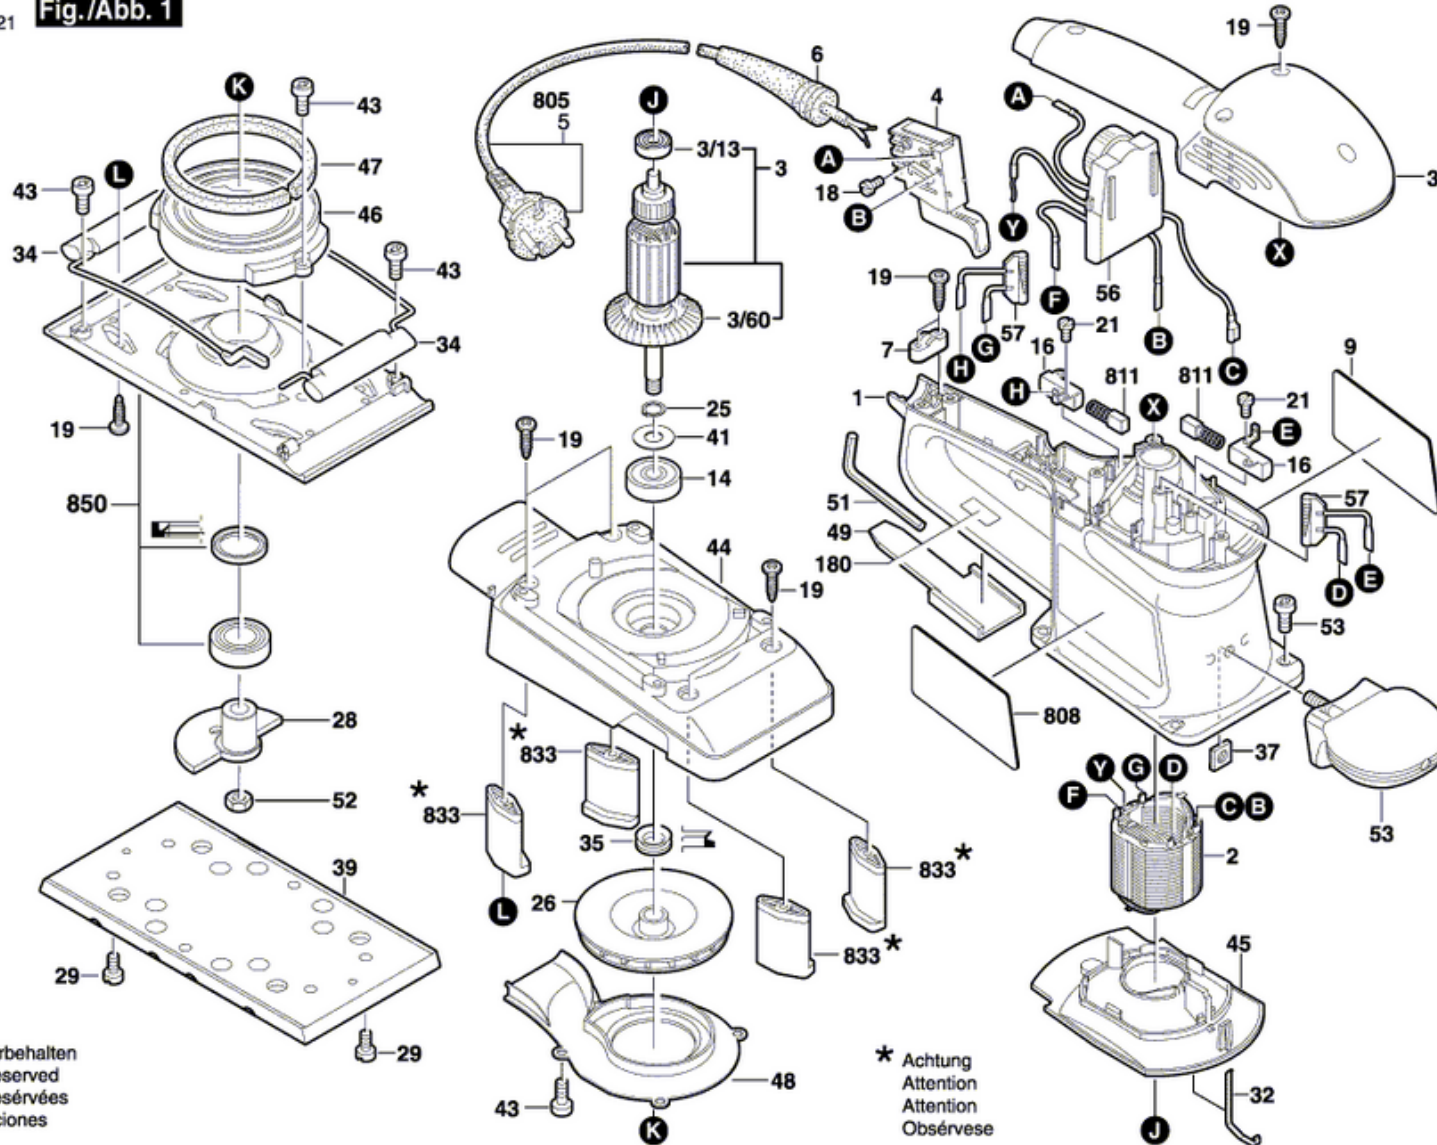

45	2 601 328 055	Luftleitblech	Tole Chicane	1	1
46	2 601 328 054	Absaugstutzen	Support D'aspiration	1	1
47	2 601 005 017	Filzstreifen	Bande De Feutre	1	1
48	2 600 034 007	Luftleitring	Deflecteur D'air	1	1
49	2 601 035 002	Schieber	Poussoir	1	1
51	1 907 950 006	Winkelschraubendreher DIN 911-SW5 SCHWARZ	Tournevis Coude DIN 911-SW5 NOIR	1	1
52	2 915 051 107	Sechskantmutter DIN 439-BM8-04	Ecrou Hex DIN 439-BM8-04	1	1
53	2 603 410 049	Gewindefurchschraube M4x12 MM	Vis autotaradeuse p. défo M4x12 MM	4	1
	2 602 026 069	Zusatzhandgriff SCHWARZ	Poignee Auxiliaire NOIR	1	1
56	2 607 230 047	Drehzahlregler 230-240V	Regulateur De Vitesse 230-240V	1	1
57	2 604 465 090	Entstörfilter	Filtre D'antiparasitage	2	1
654	2 605 411 193	Staubkasten	Collecteur De Poussiere	1	2
656	2 605 702 039	Adapter	Adaptateur	1	2
754	2 605 411 112	Staubbeutel 1 Stück	Sac A Poussiere 1 PIÈCE	1	2
754/1	2 605 411 113	Staubbeutel 3 STUECK	Sac A Poussiere 3 PIÈCES	1	2
754/2	2 605 411 114	Staubbeutel 10 STUECK	Sac A Poussiere 10 PIÈCES	1	2
808	2 601 119 367	Typenschild	Plaque de marquage	1	1
811	1 607 014 117	Kohlebürste	Balai De Charbon	1	1
833	2 608 005 902	Schwingfeder 4 STUECK	Ressort Oscillant 4 PIÈCES	1	1
850	2 608 000 928	Schwingplatte	Plaque Vibrante	1	1

0 601 293 703
Stand } 13-08
Issue } 14-05-21

Fig./Abb. 1

Änderungen vorbehalten
Modifications reserved
Modifications réservées
Salvo modificaciones

* Achtung
Attention
Attention
Observese