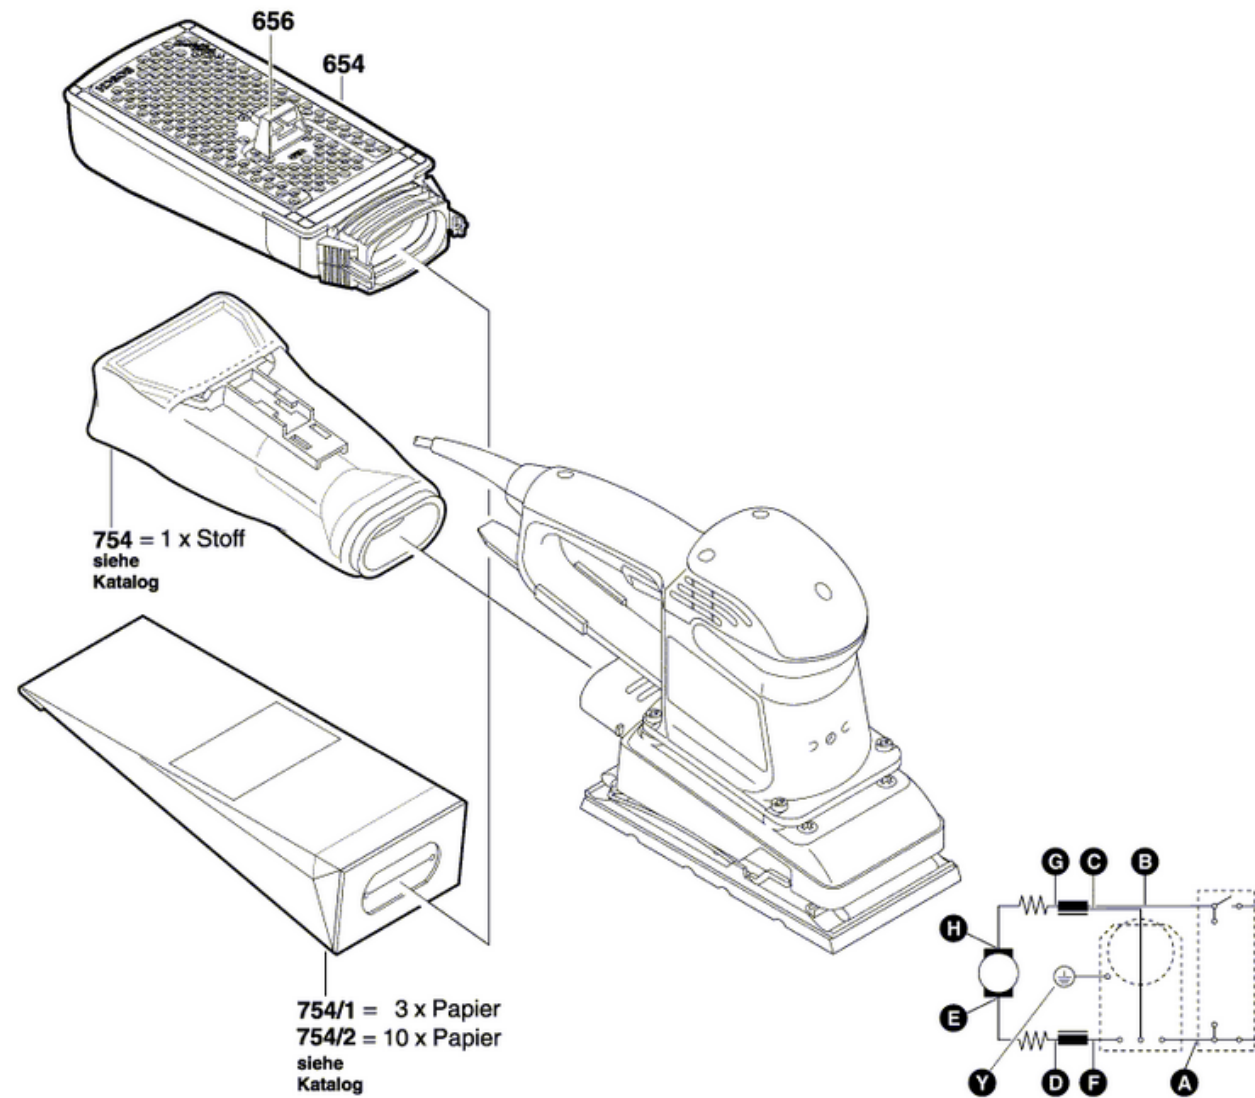

0 601 293 703

Stand | 00-08

Issue | 03-01-15

Fig./Abb. 2

Änderungen vorbehalten
Modifications reserved
Modifications reserves
Salvo modificaciones