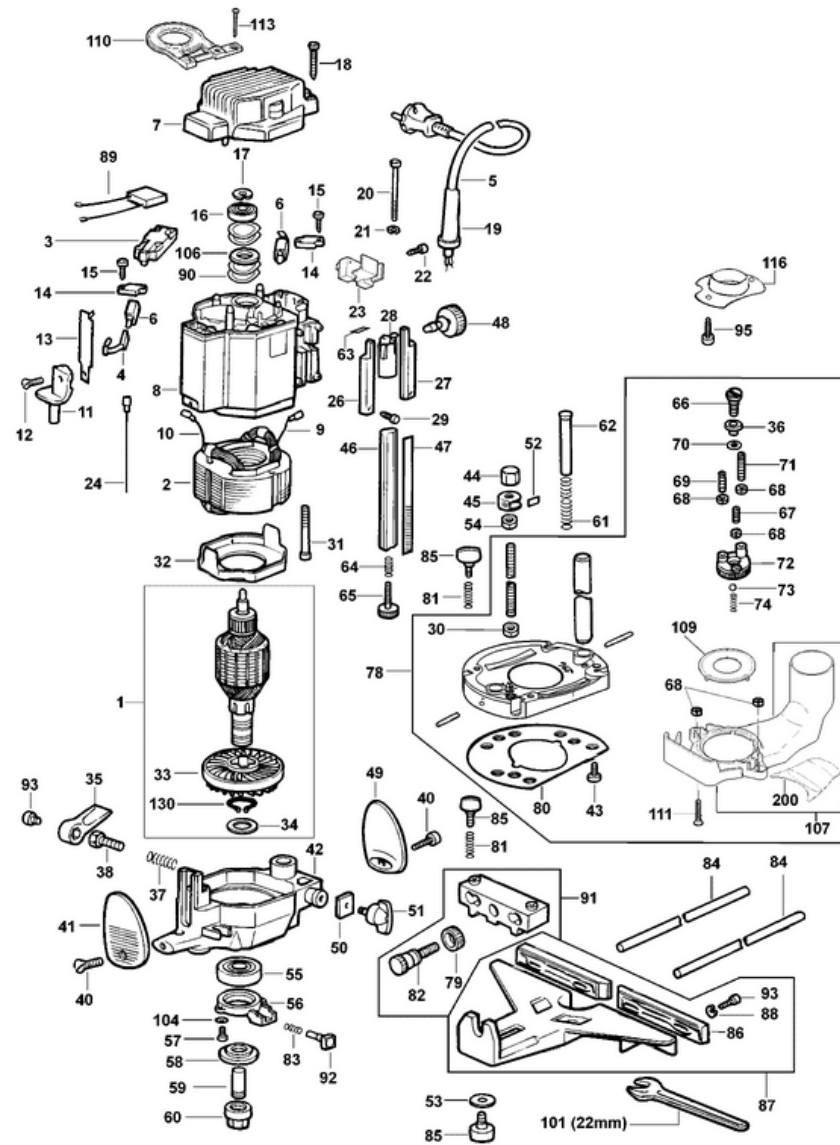

Artikel Article	Nr. No	Beschreibung Désignation			Menge Quantité
1	869074-03	ANKER 230V	INDUIT 230V	INDOTTO 230V	1
2	868396-01	FELD 220/240V	INDUCTEUR 220/240V	STATORE 220/240V	1
3	868128-00	SCHALTER	INTERRUPTEUR	INTERRUPTORE	1
4	940146-00	KOHLE 230V	BALAI 230V	SPAZZOLA 230V	2
5	868118-00	KABEL	CABLE	CAVO	1
6	761202-00	KOHLEKASTEN ZSB	S/E PORTE BALAIS	BRUSHBOX	2
7	248401-06	ENDKAPPE	END CAP	COPERTURA TERMINALE	1
8	942934-03	GEHAEUSE	CARCASSE INDUC	CORPO MOTORE	1
9	868129-12	KOHLELITZE	FIL DE BALAI	CAVETTO SPAZZOLA	2
10	868129-00	LITZE 175MM ROT	FIL 175MM ROUGE	CAVETTO ROSSO 175MM	1
11	868145-00	HEBEL	LEVIER	LEVA	1
12	249412-10	SCHRAUBE	VIS	VITE	1
13	868123-00	SCHIEBER	COULISSE	CURSORE	1
14	868133-00	KLAMMER	PINCE	MORSETTO	2
15	860428-04	SCHRAUBE	VIS	VITE	4
16	868768-13	KUGELLAGER	PALIER	CUSCINETTO	1
17	860079-03	SPRENGRING	CIRCLIPS	ANELLO D'ARRESTO	1
18	249220-00	SCHRAUBE	VIS	VITE	2
19	720703-00	SCHUTZ	PROTECTEUR	MANICOTTO	1
20	249424-24	SCHRAUBE	VIS	VITE	4
21	930248-00	UNTERLEGSCHIEBE	RONDELLE	RONDELLA	5
22	860084-04	SCHRAUBE	VIS	VITE	2
23	248180-00	KABELKLEMME	SERRE CABLE	SERRAFILO PER CAVO	1
24	868129-02	LITZE 80MM ROT	FIL 80MM ROUGE	CAVETTO ROSSO 80MM	1
26	248395-00	HALTERUNG LINKS	SUPPORT GAUCHE	SOSTEGNO SINISTRO	1
27	248394-00	HALTERUNG RECHTS	SUPPORT DROIT	SOSTEGNO DESTRO	1
28	868124-01	LINSE	LENTILLE	LENTE	1
29	860428-04	SCHRAUBE	VIS	VITE	4

93	943023-00	SCHRAUBE	VIS	VITE	5
95	249412-20	SCHRAUBE	VIS	VITE	2
101	868111-00	SCHLUESSEL	CLE	CHIAVE	1
104	932839-00	UNTERLEGSCHIEBE	RONDELLE	RONDELLA	3
106	868127-01	DISTANZSCHEIBE	ENTRETOISE	DISTANZIALE	1
107	329839-00	GEHAEUSE	CARCASSE	CORPO	1
109	326599-01	KAPPE 27 MM	COUVERCLE 27MM	CALOTTA 27MM	1
110	944817-00	HALTER	RETENUE	PORTAUTENSILE	1
111	869076-00	SCHRAUBE	VIS	VITE	2
113	931297-00	SCHRAUBE	VIS	VITE	1
116	249098-00	FUEHRUNGSHUELSE	BAGUE GUIDE	BOCCOLA DI GUIDA	1
130	941541-00	SPRENGRING	CIRCLIPS	ANELLO D'ARRESTO	1
200	329538-00	ABDECKUNG	COUVERCLE	COPERTURA	1