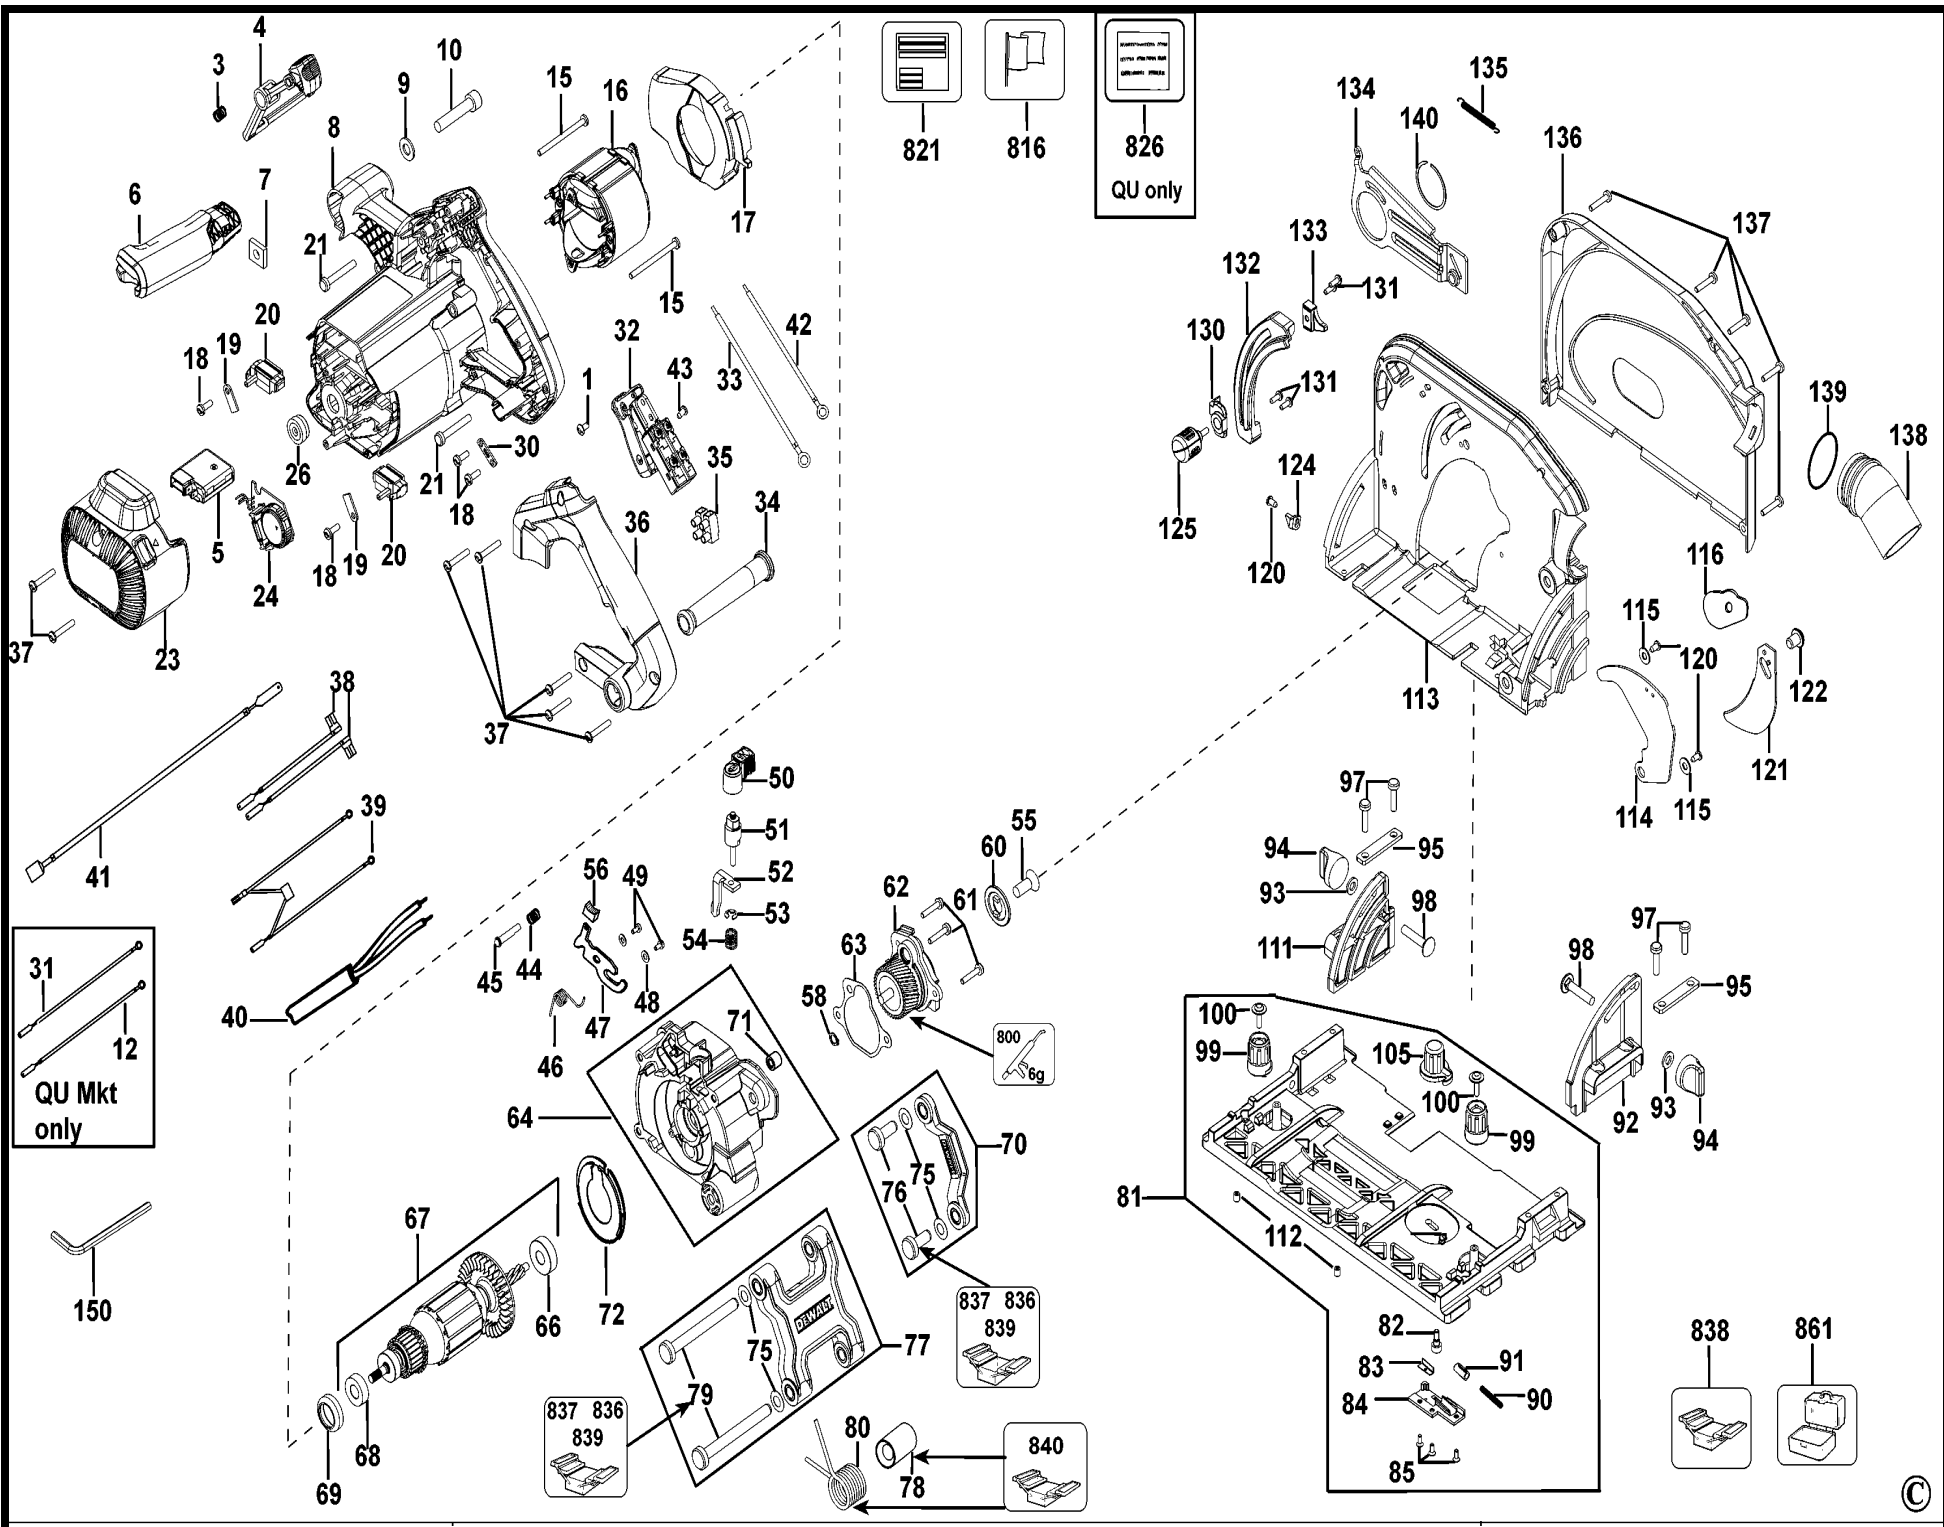

Artikel Article Articolo	Nr. No Nr.	Beschreibung Désignation Descrizione			Abbildung Figure Figura	Menge Quantité Quantità
121	490954-00	SPALTKEIL	COUTEAU DIVISEUR	LAMA CON MAN. A SQU.	1	1
122	153637-06	SCHRAUBE M8x10	VIS	VITE	1	1
124	490829-01	ZEIGER	INDEX	INDICE	1	1
125	491151-00	TIEFENEINSTELLUNG	REGLAGE PROFONDEUR	REGOLAT. PROFONDITA'	1	1
130	491170-01	ZEIGER	INDEX	INDICE	1	1
131	496621-00	SCHRAUBE	VIS	VITE	1	5
132	491149-00	SKALA	EHELLE	SCALA	1	1
133	1008510-00	TIEFENSTOP	JAUGE PROFONDEUR	ARRESTO PROFONDITA'	1	1
134	490953-00	CARRIER	CARRIER	BRIDA	1	1
135	490955-00	FEDER	RESSORT	MOLLA	1	1
136	1008584-00	SCHUTZ DECKEL	PROTECTEUR	COPERTURA GUARDIA	1	1
137	330045-07	SCHRAUBE M4x20 T20	VIS	VITE	1	5
138	N025979	SCHAUM	MOUSSE	SCHIUMA	1	1
139	491536-00	O-RING	JOINT TORIQUE	ANELLO TOROIDALE	1	1
140	629745-00	SPRENGRING	CIRCLIPS	ANELLO D'ARRESTO	1	1
150	322929	IMBUSSCHLUESSEL	CLE 6 PANS	CHIAVE ESAGONALE	1	1
800	870889-03	FETT 20 gr	GRAISSE	GRASSO	1	1
816	492112-00	BRAND LABEL	PLAQUE DE FIRME	ETICHETTA MARCHIO	1	1
821	N079397	AUFKLEBER	PLAQUE SIGNALETI	SCHEDA	1	1
836	559691-99	S.T.INSERTION TOOL	S.T.INSERTION TOOL	S.T.UTENSILE INSERIMENTO	1	1
837	559695-99	S.T.SUPPORT JIG	S.T.SUPPORT JIG	S.T. SUPPORTO	1	1
838	559698-99	WARTUNGSWERKZEUGSATZ	KIT OUTIL ENTRETIEN	KIT ATTREZZI SERVIZ.	1	1
839	559696-99	S.T.ASSEMBLY JIG	S.T.ASSEMBLY JIG	S.T. SUPPORTO ASSEMBLATO	1	1
840	596002-99	S.T.ASSEMBLY JIG	S.T.ASSEMBLY JIG	S.T. SUPPORTO ASSEMBLATO	1	1
861	1005458-00	KOFFER	BOITE KIT	CASS.PORTA ATTREZZI	1	1

821
816
826
QU only

31
12
QU Mkt only

837 836
839

837 836
839

840

838

861