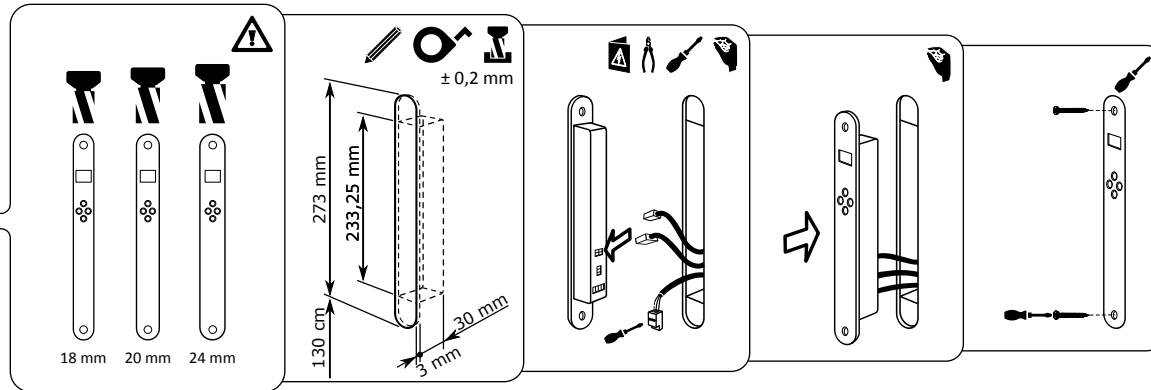

1x  2x 

ekey

MONTAGEANLEITUNG
MOUNTING INSTRUCTIONS
MONTÁŽNÍ NÁVOD
NOTICE DE MONTAGE
ISTRUZIONI DI MONTAGGIO
MONTAGEANWIJZING
MONTÁŽNY NÁVOD
NAVODILA ZA MONTAŽO

ID165/343: Version: 2, 24.06.2014
<http://www.ekey.net/downloads>