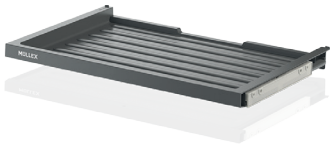

Prallvolle Abfallsäcke

In dem 40 Liter Hauptbehälter werden die 35 oder 17 Liter Gebührensäcke der Schweiz richtig voll.

Passt in alle handelsüblichen Auszugsschubladen

Mit der verstellbaren Ratsche ist das Abfallsystem in alle Schubladen mit einer Tiefe von 400 bis 500 mm einsetzbar.

Mehr Ordnung und Komfort

Der Kugel-Vollauszug sorgt für reibungsloses Ausziehen der Schublade. Dank der verstellbaren Rückwand kann die Schublade in jedem Küchenschrank montiert werden.

Bis zu sieben Recycling Möglichkeiten

Rund 31 Prozent mehr Stauraum als vergleichbare Abfallsysteme bei einer Korpusbreite von 600 mm.

Die Behälter werden auf der Ratsche fest positioniert.

Mehr Flexibilität durch Baukastensystem

Die X-LINE Produktlinie besteht aus insgesamt vier verschiedenen Abfallbehältervarianten in zwei unterschiedlichen Höhen und zwei Schubladenausführungen bzw. einem Deckel. Das Baukastensystem ermöglicht dabei verschiedene Kombinationen für eine noch flexiblere Anpassung an die Bedürfnisse des individuellen Haushalts. Küchenspezialisten erhalten mit der X-LINE eine vielfältige Auswahl von funktionalen und innovativen Abfallsystemen.

Höhe L > z.B. X60 L5 Premium

Die L-Ausführungen verfügen über einen grossen 40 L-Behälter zur randvollen Befüllung der Gebührensäcke und benötigen eine Einbauhöhe von mindestens 414 mm. Im Vergleich zur Müllex ZK BOXX konnte bei diesen Modellen die benötigte Einbauhöhe um ganze neun mm reduziert werden. Dadurch passen die Systeme besser unter die immer grösser werdenden Spülen.