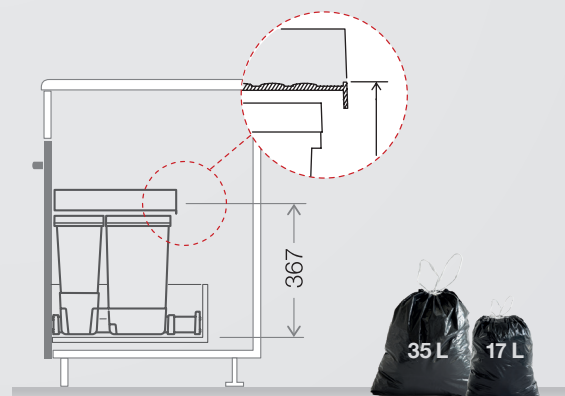

Rund 31 Prozent mehr Stauraum als vergleichbare Abfallsysteme bei einer Korpusbreite von 600 mm.

Die Behälter werden auf der Ratsche fest positioniert.

Mehr Flexibilität durch Baukastensystem

Die X-LINE Produktlinie besteht aus insgesamt vier verschiedenen Abfallbehältervarianten in zwei unterschiedlichen Höhen und zwei Schubladenausführungen bzw. einem Deckel. Das Baukastensystem ermöglicht dabei verschiedene Kombinationen für eine noch flexiblere Anpassung an die Bedürfnisse des individuellen Haushalts. Küchenspezialisten erhalten mit der X-LINE eine vielfältige Auswahl von funktionalen und innovativen Abfallsystemen.

Schublade Basic

450 mm > 53.449.30
 500 mm > 53.449.31
 550 mm > 53.449.32
 600 mm > 53.449.33

Schublade Premium

550 mm > 53.447.10
 600 mm > 53.447.15

Deckel Basic

800 mm > 53.449.35
 900 mm > 53.449.40

Abfalltrennbehälter X45

Höhe L > z.B. X60 L5 Premium

Die L-Ausführungen verfügen über einen grossen 40 L-Behälter zur randvollen Befüllung der Gebührensäcke und benötigen eine Einbauhöhe von mindestens 414 mm. Im Vergleich zur Müllex ZK BOXX konnte bei diesen Modellen die benötigte Einbauhöhe um ganze neun mm reduziert werden. Dadurch passen die Systeme besser unter die immer grösser werdenden Spülen.

Höhe M > z.B. X60 M5 Premium

Für besonders niedrige Küchenunterschänke hat Müllex die Behälterversionen M mit ihren 35 L-Hauptbehältern entwickelt. Die dafür benötigte Einbauhöhe beträgt nur 367 mm und konnte somit im Vergleich zur Müllex EURO ZK BOXX um ganze 28 mm reduziert werden.