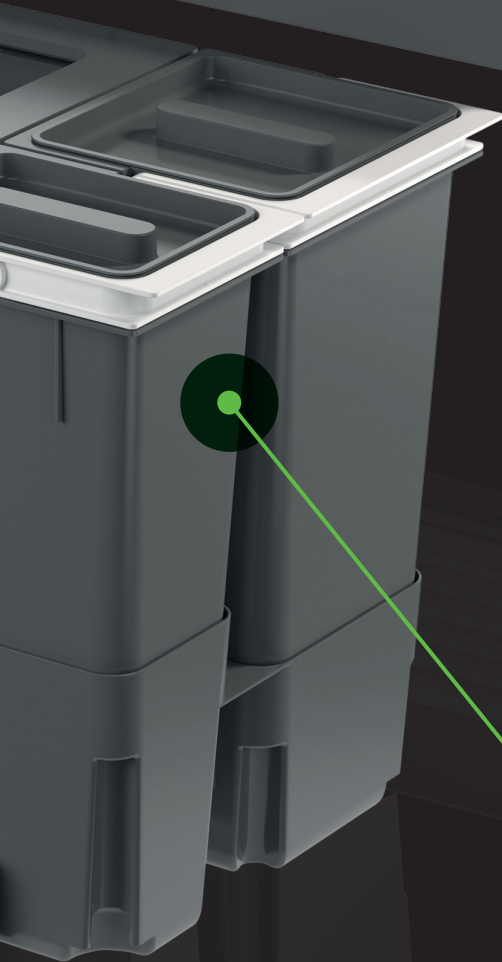

Prallvolle Abfallsäcke

In dem 40 Liter Hauptbehälter werden die 35 oder 17 Liter Gebührensäcke der Schweiz richtig voll.

Passt in alle handelsüblichen Auszugsschubladen

Mit der verstellbaren Ratsche ist das Abfallsystem in alle Schubladen mit einer Tiefe von 400 bis 500 mm einsetzbar.

Mehr Ordnung und Komfort

Der Kugel-Vollauszug sorgt für reibungsloses Ausziehen der Schublade. Dank der verstellbaren Rückwand kann die Schublade in jedem Küchenschrank montiert werden.

Bis zu sieben Recycling Möglichkeiten

Rund 31 Prozent mehr Stauraum als vergleichbare Abfallsysteme bei einer Korpusbreite von 600 mm.

Die Behälter werden auf der Ratsche fest positioniert.

Mehr Flexibilität durch Baukastensystem

Die X-LINE Produktlinie besteht aus insgesamt vier verschiedenen Abfallbehältervarianten in zwei unterschiedlichen Höhen und zwei Schubladenausführungen bzw. einem Deckel. Das Baukastensystem ermöglicht dabei verschiedene Kombinationen für eine noch flexiblere Anpassung an die Bedürfnisse des individuellen Haushalts. Küchenspezialisten erhalten mit der X-LINE eine vielfältige Auswahl von funktionalen und innovativen Abfallsystemen.

Höhe L > z.B. X60 L5 Premium

Die L-Ausführungen verfügen über einen grossen 40 L-Behälter zur randvollen Befüllung der Gebührensäcke und benötigen eine Einbauhöhe von mindestens 414 mm. Im Vergleich zur Müllex ZK BOXX konnte bei diesen Modellen die benötigte Einbauhöhe um ganze neun mm reduziert werden. Dadurch passen die Systeme besser unter die immer grösser werdenden Spülen.