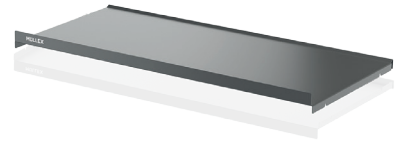

Prallvolle Abfallsäcke

In dem 40 Liter Hauptbehälter werden die 35 oder 17 Liter Gebührensäcke der Schweiz richtig voll.

Passt in alle handelsüblichen Auszugsschubladen

Mit der verstellbaren Ratsche ist das Abfallsystem in alle Schubladen mit einer Tiefe von 400 bis 500 mm einsetzbar.

Rund 31 Prozent mehr Stauraum als vergleichbare Abfallsysteme bei einer Korpusbreite von 600 mm.

Die Behälter werden auf der Ratsche fest positioniert.

Mehr Flexibilität durch Baukastensystem

Die X-LINE Produktlinie besteht aus insgesamt vier verschiedenen Abfallbehältervarianten in zwei unterschiedlichen Höhen und zwei Schubladenausführungen bzw. einem Deckel. Das Baukastensystem ermöglicht dabei verschiedene Kombinationen für eine noch flexiblere Anpassung an die Bedürfnisse des individuellen Haushalts. Küchenspezialisten erhalten mit der X-LINE eine vielfältige Auswahl von funktionalen und innovativen Abfallsystemen.

Schublade Basic

450 mm > 53.449.30
 500 mm > 53.449.31
 550 mm > 53.449.32
 600 mm > 53.449.33

Schublade Premium

550 mm > 53.447.10
 600 mm > 53.447.15

Deckel Basic

800 mm > 53.449.35
 900 mm > 53.449.40

Abfalltrennbehälter X45

Höhe L > z.B. X60 L5 Premium

Die L-Ausführungen verfügen über einen grossen 40 L-Behälter zur randvollen Befüllung der Gebührensäcke und benötigen eine Einbauhöhe von mindestens 414 mm. Im Vergleich zur Müllex ZK BOXX konnte bei diesen Modellen die benötigte Einbauhöhe um ganze neun mm reduziert werden. Dadurch passen die Systeme besser unter die immer grösser werdenden Spülen.