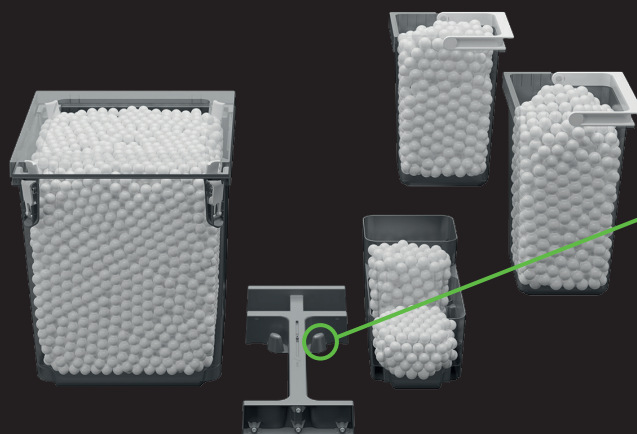

Prallvolle Abfallsäcke

In dem 40 Liter Hauptbehälter werden die 35 oder 17 Liter Gebührensäcke der Schweiz richtig voll.

Passt in alle handelsüblichen Auszugsschubladen

Mit der verstellbaren Ratsche ist das Abfallsystem in alle Schubladen mit einer Tiefe von 400 bis 500 mm einsetzbar.

Rund 31 Prozent mehr Stauraum als vergleichbare Abfallsysteme bei einer Korpusbreite von 600 mm.

Die Behälter werden auf der Ratsche fest positioniert.

Mehr Flexibilität durch Baukastensystem

Die X-LINE Produktlinie besteht aus insgesamt vier verschiedenen Abfallbehältervarianten in zwei unterschiedlichen Höhen und zwei Schubladenausführungen bzw. einem Deckel. Das Baukastensystem ermöglicht dabei verschiedene Kombinationen für eine noch flexiblere Anpassung an die Bedürfnisse des individuellen Haushalts. Küchenspezialisten erhalten mit der X-LINE eine vielfältige Auswahl von funktionalen und innovativen Abfallsystemen.

Höhe L > z.B. X60 L5 Premium

Die L-Ausführungen verfügen über einen grossen 40 L-Behälter zur randvollen Befüllung der Gebührensäcke und benötigen eine Einbauhöhe von mindestens 414 mm. Im Vergleich zur Müllex ZK BOXX konnte bei diesen Modellen die benötigte Einbauhöhe um ganze neun mm reduziert werden. Dadurch passen die Systeme besser unter die immer grösser werdenden Spülen.

30% mehr Platz im Lager und beim Transport

Die Behälter, Schubladen und Deckel der X-LINE werden einzeln verpackt. Durch diese konsequente Trennung der einzelnen Elemente des Abfallsystems können die Produkte flexibler gelagert werden. Küchenverkäufer sparen dadurch kostbaren Lagerplatz und Transportvolumen.