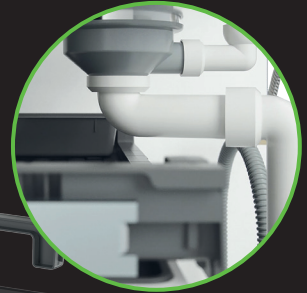

Mehr Ordnung und Komfort

Der Kugel-Vollauszug sorgt für reibungsloses Ausziehen der Schublade. Dank der verstellbaren Rückwand kann die Schublade in jedem Küchenschrank montiert werden.

Bis zu sieben Recycling Möglichkeiten

Rund 31 Prozent mehr Stauraum als vergleichbare Abfallsysteme bei einer Korpusbreite von 600 mm.