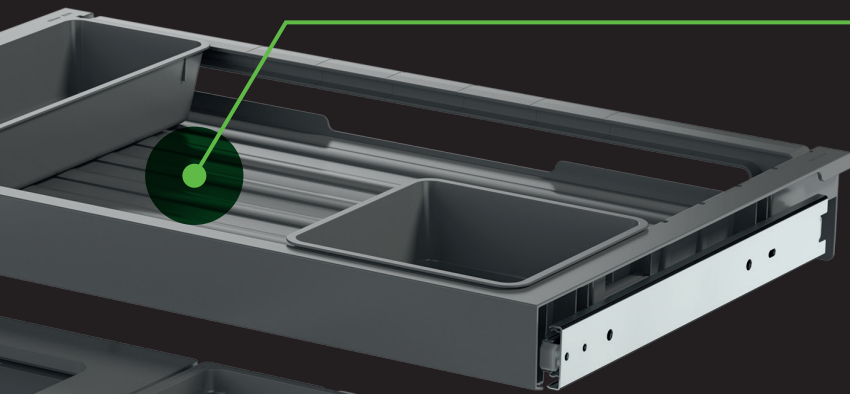

Prallvolle Abfallsäcke

In dem 40 Liter Hauptbehälter werden die 35 oder 17 Liter Gebührensäcke der Schweiz richtig voll.

Passt in alle handelsüblichen Auszugsschubladen

Mit der verstellbaren Ratsche ist das Abfallsystem in alle Schubladen mit einer Tiefe von 400 bis 500 mm einsetzbar.

Mehr Ordnung und Komfort

Der Kugel-Vollauszug sorgt für reibungsloses Ausziehen der Schublade. Dank der verstellbaren Rückwand kann die Schublade in jedem Küchenschrank montiert werden.

Bis zu sieben Recycling Möglichkeiten

Rund 31 Prozent mehr Stauraum als vergleichbare Abfallsysteme bei einer Korpusbreite von 600 mm.

Die Behälter werden auf der Ratsche fest positioniert.

Mehr Flexibilität durch Baukastensystem

Die X-LINE Produktlinie besteht aus insgesamt vier verschiedenen Abfallbehältervarianten in zwei unterschiedlichen Höhen und zwei Schubladenausführungen bzw. einem Deckel. Das Baukastensystem ermöglicht dabei verschiedene Kombinationen für eine noch flexiblere Anpassung an die Bedürfnisse des individuellen Haushalts. Küchenspezialisten erhalten mit der X-LINE eine vielfältige Auswahl von funktionalen und innovativen Abfallsystemen.

Höhe L > z.B. X60 L5 Premium

Die L-Ausführungen verfügen über einen grossen 40 L-Behälter zur randvollen Befüllung der Gebührensäcke und benötigen eine Einbauhöhe von mindestens 414 mm. Im Vergleich zur Müllex ZK BOXX konnte bei diesen Modellen die benötigte Einbauhöhe um ganze neun mm reduziert werden. Dadurch passen die Systeme besser unter die immer grösser werdenden Spülen.