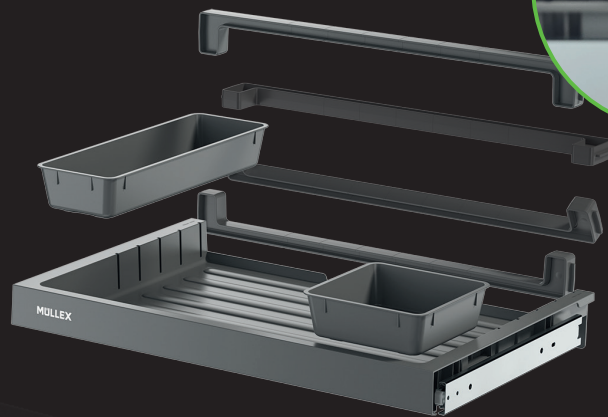

Prallvolle Abfallsäcke

In dem 40 Liter Hauptbehälter werden die 35 oder 17 Liter Gebührensäcke der Schweiz richtig voll.

Passt in alle handelsüblichen Auszugsschubladen

Mit der verstellbaren Ratsche ist das Abfallsystem in alle Schubladen mit einer Tiefe von 400 bis 500 mm einsetzbar.

Mehr Ordnung und Komfort

Der Kugel-Vollauszug sorgt für reibungsloses Ausziehen der Schublade. Dank der verstellbaren Rückwand kann die Schublade in jedem Küchenschrank montiert werden.

Bis zu sieben Recycling Möglichkeiten

Rund 31 Prozent mehr Stauraum als vergleichbare Abfallsysteme bei einer Korpusbreite von 600 mm.

Die Behälter werden auf der Ratsche fest positioniert.

Mehr Flexibilität durch Baukastensystem

Die X-LINE Produktlinie besteht aus insgesamt vier verschiedenen Abfallbehältervarianten in zwei unterschiedlichen Höhen und zwei Schubladenausführungen bzw. einem Deckel. Das Baukastensystem ermöglicht dabei verschiedene Kombinationen für eine noch flexiblere Anpassung an die Bedürfnisse des individuellen Haushalts. Küchenspezialisten erhalten mit der X-LINE eine vielfältige Auswahl von funktionalen und innovativen Abfallsystemen.

Höhe L > z.B. X60 L5 Premium

Die L-Ausführungen verfügen über einen grossen 40 L-Behälter zur randvollen Befüllung der Gebührensäcke und benötigen eine Einbauhöhe von mindestens 414 mm. Im Vergleich zur Müllex ZK BOXX konnte bei diesen Modellen die benötigte Einbauhöhe um ganze neun mm reduziert werden. Dadurch passen die Systeme besser unter die immer grösser werdenden Spülen.