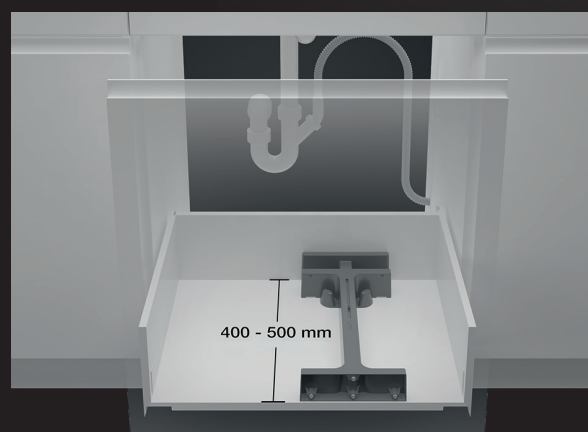

Prallvolle Abfallsäcke

In dem 40 Liter Hauptbehälter werden die 35 oder 17 Liter Gebührensäcke der Schweiz richtig voll.

Passt in alle handelsüblichen Auszugsschubladen

Mit der verstellbaren Ratsche ist das Abfallsystem in alle Schubladen mit einer Tiefe von 400 bis 500 mm einsetzbar.

Rund 31 Prozent mehr Stauraum als vergleichbare Abfallsysteme bei einer Korpusbreite von 600 mm.

Die Behälter werden auf der Ratsche fest positioniert.

Mehr Flexibilität durch Baukastensystem

Die X-LINE Produktlinie besteht aus insgesamt vier verschiedenen Abfallbehältervarianten in zwei unterschiedlichen Höhen und zwei Schubladenausführungen bzw. einem Deckel. Das Baukastensystem ermöglicht dabei verschiedene Kombinationen für eine noch flexiblere Anpassung an die Bedürfnisse des individuellen Haushalts. Küchenspezialisten erhalten mit der X-LINE eine vielfältige Auswahl von funktionalen und innovativen Abfallsystemen.

Höhe L > z.B. X60 L5 Premium

Die L-Ausführungen verfügen über einen grossen 40 L-Behälter zur randvollen Befüllung der Gebührensäcke und benötigen eine Einbauhöhe von mindestens 414 mm. Im Vergleich zur Müllex ZK BOXX konnte bei diesen Modellen die benötigte Einbauhöhe um ganze neun mm reduziert werden. Dadurch passen die Systeme besser unter die immer grösser werdenden Spülen.