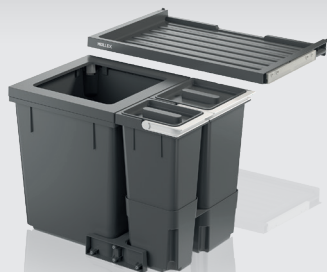

Set bestehend aus:
Schublade 53.449.31 +
Abfalltrennbehälter 53.450.02

X55

550 mm

X55 L5 Basic

53.449.11

Set bestehend aus:
Schublade 53.449.32 +
Abfalltrennbehälter 53.450.11

X55 M5 Basic

53.449.12

Set bestehend aus:
Schublade 53.449.32 +
Abfalltrennbehälter 53.450.12

X55 L5 Premium

X55 L5 Premium

53.447.01

Set bestehend aus:
Schublade 53.447.10 +
Abfalltrennbehälter 53.450.11

X55 M5 Premium

53.447.02

Set bestehend aus:
Schublade 53.447.10 +
Abfalltrennbehälter 53.450.12

X60

600 mm

X60 L5 Basic

53.449.15

Set bestehend aus:
Schublade 53.449.33 +
Abfalltrennbehälter 53.450.15

X60 M5 Basic

53.449.16

Set bestehend aus:
Schublade 53.449.33 +
Abfalltrennbehälter 53.450.16

X80

800 mm

X80 L6 Basic

53.449.20

Set bestehend aus:
Deckel 53.449.35 +
Abfalltrennbehälter 53.450.20

X90

900 mm