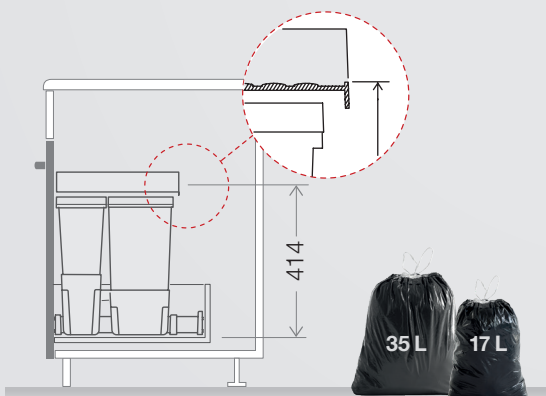

Schublade Basic

450 mm > 53.449.30
 500 mm > 53.449.31
 550 mm > 53.449.32
 600 mm > 53.449.33

Schublade Premium

550 mm > 53.447.10
 600 mm > 53.447.15

Deckel Basic

800 mm > 53.449.35
 900 mm > 53.449.40

Abfalltrennbehälter X45

Höhe L > 53.450.01
 Höhe M > 53.450.02

Abfalltrennbehälter X55

Höhe L > 53.450.11
 Höhe M > 53.450.12

Abfalltrennbehälter X60

Höhe L > 53.450.15
 Höhe M > 53.450.16

Abfalltrennbehälter X80

Höhe L > 53.450.20

Höhe L > z.B. X60 L5 Premium

Die L-Ausführungen verfügen über einen grossen 40 L-Behälter zur randvollen Befüllung der Gebührensäcke und benötigen eine Einbauhöhe von mindestens 414 mm. Im Vergleich zur Müllex ZK BOXX konnte bei diesen Modellen die benötigte Einbauhöhe um ganze neun mm reduziert werden. Dadurch passen die Systeme besser unter die immer grösser werdenden Spülen.

Höhe M > z.B. X60 M5 Premium

Für besonders niedrige Küchenunterschänke hat Müllex die Behälterversionen M mit ihren 35 L-Hauptbehältern entwickelt. Die dafür benötigte Einbauhöhe beträgt nur 367 mm und konnte somit im Vergleich zur Müllex EURO ZK BOXX um ganze 28 mm reduziert werden.