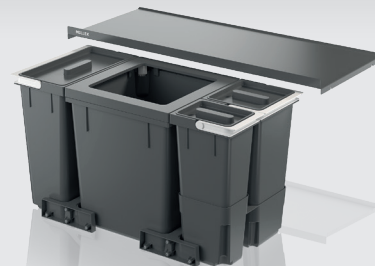

Prallvolle Abfallsäcke

In dem 40 Liter Hauptbehälter werden die 35 oder 17 Liter Gebührensäcke der Schweiz richtig voll.

Passt in alle handelsüblichen Auszugsschubladen

Mit der verstellbaren Ratsche ist das Abfallsystem in alle Schubladen mit einer Tiefe von 400 bis 500 mm einsetzbar.

Set bestehend aus:
Schublade 53.447.10 +
Abfalltrennbehälter 53.450.12

X60

600 mm

X60 L5 Basic

53.449.15

Set bestehend aus:
Schublade 53.449.33 +
Abfalltrennbehälter 53.450.15

X60 M5 Basic

53.449.16

Set bestehend aus:
Schublade 53.449.33 +
Abfalltrennbehälter 53.450.16

X80

800 mm

X80 L6 Basic

53.449.20

Set bestehend aus:
Deckel 53.449.35 +
Abfalltrennbehälter 53.450.20

X90

900 mm

Set bestehend aus:
Schublade 53.447.15 +
Abfalltrennbehälter 53.450.16

X80 L6 Basic

Durch geschicktes Kombinieren stehen Ihnen zahlreiche weitere Möglichkeiten zur Verfügung.

Einfach, einfacher, X-LINE

Die Auswahl des passenden Abfallsystems erscheint Ihnen kompliziert? Dann haben Sie die X-LINE noch nicht kennengelernt. Durch das patentierte und werkzeugfreie Ratschenprinzip gehört das mühsame Bestimmen des Schubladen-Fabrikats, der Schubladentiefe und der Seitenwandstärke der Vergangenheit an. Die neuen Müllex Modelle vereinfachen und verkürzen den Auswahlprozess markant. Dank der ausgeklügelten Technologie findet sich für jede handelsübliche Auszugschublade mit einer Schubladentiefe von 400 bis 500 Millim etern schnell das passende System.