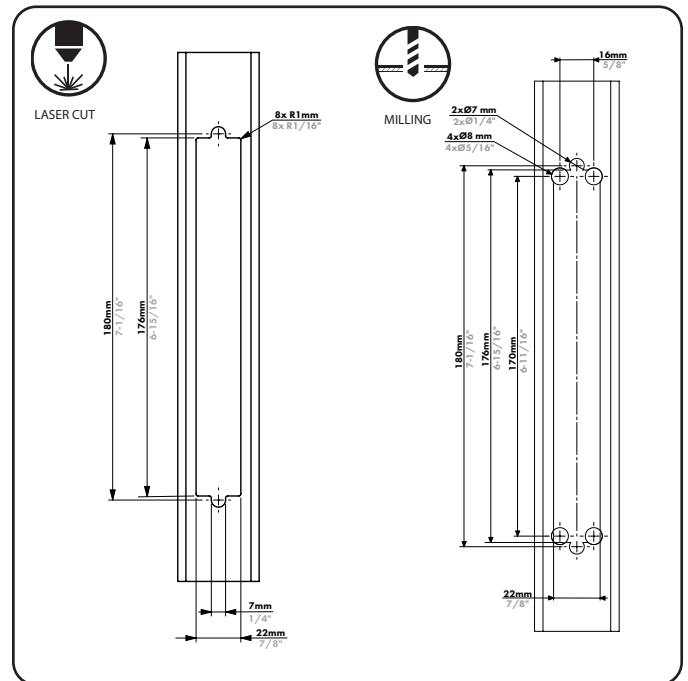

LOCINOX[®]

Let's make it better together

DAS NEUE **EIGHTYLOCK**

EINSTECKSCHLOSS MIT 60 MM DORNMASS
FÜR 80 MM PROFILE UND MEHR

EINFACHE UND SCHNELLE INSTALLATION

MIT DEM NEUEN UND VERBESSERTEN **CLICK-IT-SYSTEM**

WIE MAN DAS **PROFIL** VORBEREITET

KOMPATIBLE PRODUKTE

SPEZIFIKATIONEN

- ✓ Schlossmechanismus aus Edelstahl mit Abdeckplatte gegen das Eindringen von Schmutz
- ✓ Mechanismus, Haken, Frontplatte, Tagesriegel: Edelstahl
- ✓ Dornmaß 60 mm für 80 mm Profile und mehr
- ✓ Stufenlose Verstellbarkeit der Falle bis 10 mm ohne Demontage des Schlosses
- ✓ Wechselbedienung
- ✓ Einfache links/rechts Umstellung der Schließfalle
- ✓ Tiefenverriegelung des Hakenschwenkriegels: 21 mm
- ✓ Entfernung Zylinder <=> Drücker = 92 mm
- ✓ Geeignet für Europrofilzylinder
- ✓ Drücker separat zu bestellen
- ✓ Perfekt für Holztore