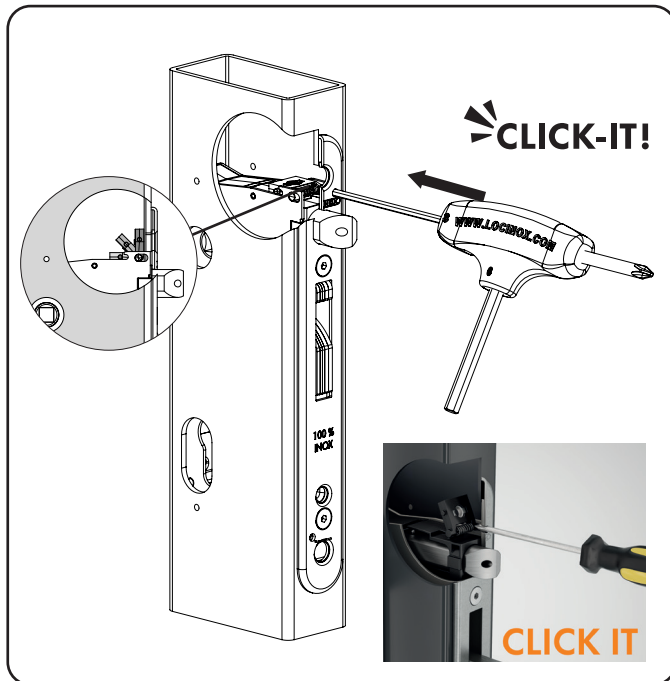

LOCINOX[®]

Let's make it better together

DAS NEUE **EIGHTYLOCK**

EINSTECKSCHLOSS MIT 60 MM DORNMASS
FÜR 80 MM PROFILE UND MEHR

EINFACHE UND SCHNELLE INSTALLATION

MIT DEM NEUEN UND VERBESSERTEN **CLICK-IT-SYSTEM**

WIE MAN DAS **PROFIL** VORBEREITET

KOMPATIBLE PRODUKTE

SPEZIFIKATIONEN

- ✓ Schlossmechanismus aus Edelstahl mit Abdeckplatte gegen das Eindringen von Schmutz
- ✓ Mechanismus, Haken, Frontplatte, Tagesriegel: Edelstahl
- ✓ Dornmaß 60 mm für 80 mm Profile und mehr
- ✓ Stufenlose Verstellbarkeit der Falle bis 10 mm ohne Demontage des Schlosses
- ✓ Wechselbedienung
- ✓ Einfache links/rechts Umstellung der Schließfalle
- ✓ Tiefenverriegelung des Hakenschwenkriegels: 21 mm
- ✓ Entfernung Zylinder <=> Drücker = 92 mm
- ✓ Geeignet für Europrofilzylinder
- ✓ Drücker separat zu bestellen
- ✓ Perfekt für Holztore